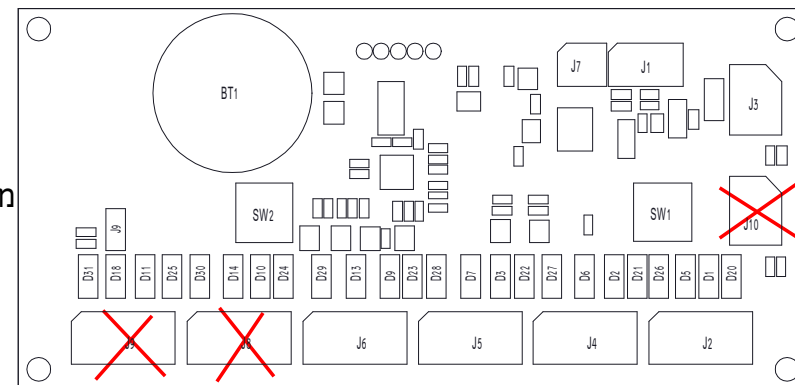

06530024
Water Simple Controller x4tap Ver.A
PCB ASSY 08001145

מע' פיקוד שבת ל4 ברזי משתנה ללא כניסה משעון שבת חיצוני

Program: 01900501-בלילה-
 עם פסקת שטיפה בלילה-01900502

06530039
Water Simple Controller x4tap Ver.B
PCB ASSY 08001144

מע' פיקוד שבת ל4 ברזי משתנה עם כניסה משעון שבת חיצוני

Program: 01900503-בלילה-
 עם פסקת שטיפה בלילה-01900504

06530044
Water Simple Controller x4tap/t Ver.A
PCB ASSY 08001145

מע' פיקוד שבת ל4 ברזים/אסלות ללא כניסה משעון שבת חיצוני