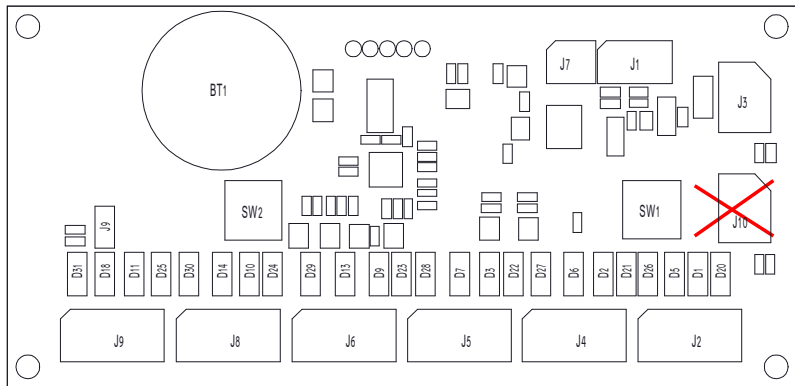

06530057
Water Simple Controller x6tap Ver.A
PCB ASSY 08001143

מע' פיקוד שבת ל6 ברזי משתנה ללא כניסה משעון שבת חיצוני

Program: 01900501-בלילה-
 עם פסקת שטיפה בלילה-01900502

06530058
Water Simple Controller x6tap Ver.B
PCB ASSY 08001118

מע' פיקוד שבת ל6 ברזי משתנה עם כניסה משעון שבת חיצוני

Program: 01900503-בלילה-
 עם פסקת שטיפה בלילה-01900504

06530059
Water Simple Controller x6tap/t Ver.A
PCB ASSY 08001143

מע' פיקוד שבת ל6 ברזים/אסלות ללא כניסה משעון שבת חיצוני

Program: 01900501-בלילה-
 עם פסקת שטיפה בלילה-01900502

06530060
Water Simple Controller x6tap/t Ver.B
PCB ASSY 08001118

מע' פיקוד שבת ל6 ברזים/אסלות עם כניסה משעון שבת חיצוני

Program: 01900503-בלילה-
 עם פסקת שטיפה בלילה-01900504