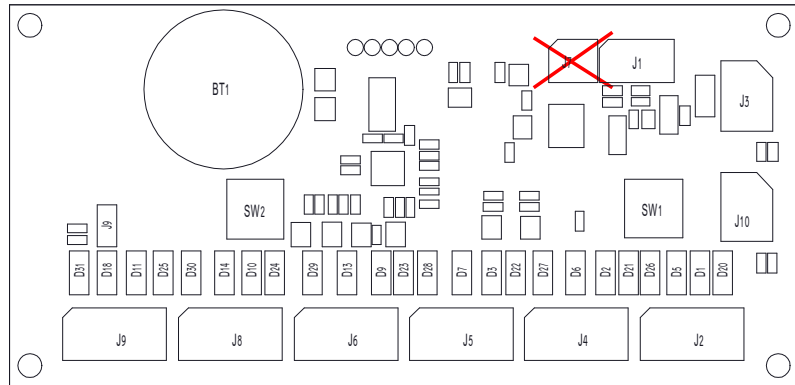

06530057
Water Simple Controller x6tap Ver.A
PCB ASSY 08001143

מע' פיקוד שבת ל6 ברזי משתנה ללא כניסה משעון שבת חיצוני

Program: 01900501-בלילה-
 עם פסקת שטיפה בלילה-01900502

06530058
Water Simple Controller x6tap Ver.B
PCB ASSY 08001118

מע' פיקוד שבת ל6 ברזי משתנה עם כניסה משעון שבת חיצוני

Program: 01900503-בלילה-
 עם פסקת שטיפה בלילה-01900504

06530059
Water Simple Controller x6tap/t Ver.A
PCB ASSY 08001143

מע' פיקוד שבת ל6 ברזים/אסלות ללא כניסה משעון שבת חיצוני

Program: 01900501-בלילה-
 עם פסקת שטיפה בלילה-01900502

06530060
Water Simple Controller x6tap/t Ver.B
PCB ASSY 08001118

מע' פיקוד שבת ל6 ברזים/אסלות עם כניסה משעון שבת חיצוני

Program: 01900503-בלילה-
 עם פסקת שטיפה בלילה-01900504