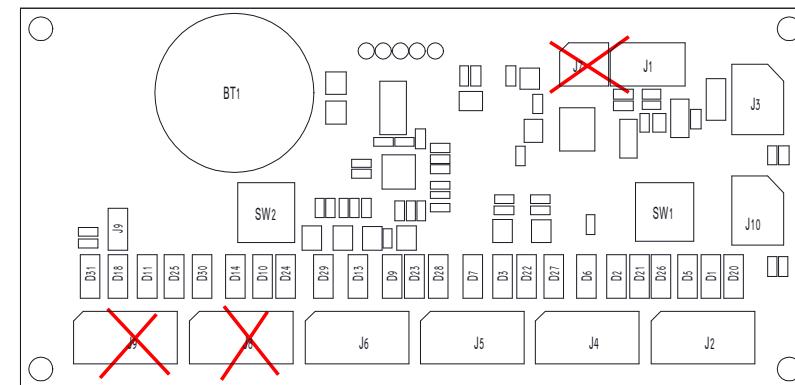

Program: 01900501-בלילה-
 עם פסקת שטיפה בלילה-01900502

06530060
Water Simple Controller x6tap/t Ver.B
PCB ASSY 08001118

מע' פיקוד שבת ל6 ברזים/אסלות עם כניסה משעון שבת חיצוני

Program: 01900503-בלילה-
 עם פסקת שטיפה בלילה-01900504

06530024
Water Simple Controller x4tap Ver.A
PCB ASSY 08001145

מע' פיקוד שבת ל4 ברזי משתנה ללא כניסה משעון שבת חיצוני

Program: 01900501-בלילה-
 עם פסקת שטיפה בלילה-01900502

06530039
Water Simple Controller x4tap Ver.B
PCB ASSY 08001144