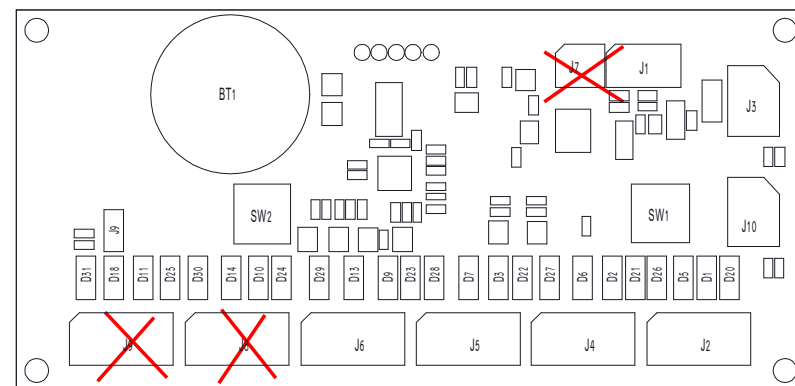

מע' פיקוד שבת ל4 ברזי משתנה עם כניסה משעון שבת חיצוני

Program: 01900503-בלילה-
 עם פסקת שטיפה בלילה-01900504

06530044
Water Simple Controller x4tap/t Ver.A
PCB ASSY 08001145

מע' פיקוד שבת ל4 ברזים/אסלות ללא כניסה משעון שבת חיצוני

Program: 01900501-בלילה-
 עם פסקת שטיפה בלילה-01900502

06530045
Water Simple Controller x4tap/t Ver.B
PCB ASSY 08001144

מע' פיקוד שבת ל4 ברזים/אסלות עם כניסה משעון שבת חיצוני

Program: 01900503-בלילה-
 עם פסקת שטיפה בלילה-01900504