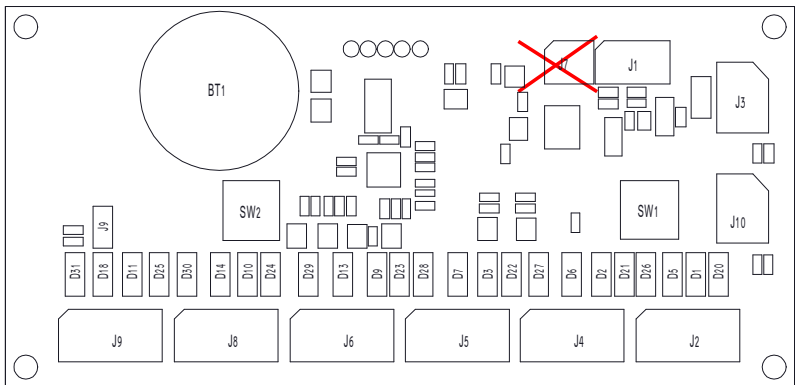

מע' פיקוד שבת ל6 ברזי משתנה עם כניסה משעון שבת חיצוני

Program: 01900503-בלילה-
 עם פסקת שטיפה בלילה-01900504

06530059
Water Simple Controller x6tap/t Ver.A
PCB ASSY 08001143

מע' פיקוד שבת ל6 ברזים/אסלות ללא כניסה משעון שבת חיצוני

Program: 01900501-בלילה-
 עם פסקת שטיפה בלילה-01900502

06530060
Water Simple Controller x6tap/t Ver.B
PCB ASSY 08001118

מע' פיקוד שבת ל6 ברזים/אסלות עם כניסה משעון שבת חיצוני

Program: 01900503-בלילה-
 עם פסקת שטיפה בלילה-01900504