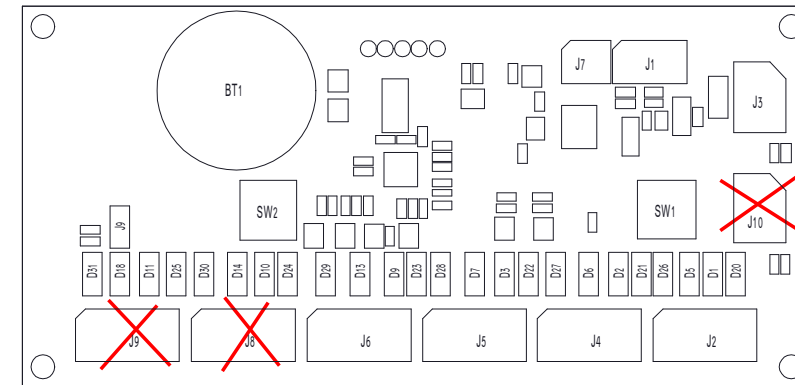

מע' פיקוד שבת ל6 ברזי משתנה עם כניסה משעון שבת חיצוני

Program: 01900503-בלילה-
 עם פסקת שטיפה בלילה-01900504

06530059
Water Simple Controller x6tap/t Ver.A
PCB ASSY 08001143

מע' פיקוד שבת ל6 ברזים/אסלות ללא כניסה משעון שבת חיצוני

Program: 01900501-בלילה-
 עם פסקת שטיפה בלילה-01900502

06530060
Water Simple Controller x6tap/t Ver.B
PCB ASSY 08001118

מע' פיקוד שבת ל6 ברזים/אסלות עם כניסה משעון שבת חיצוני

Program: 01900503-בלילה-
 עם פסקת שטיפה בלילה-01900504