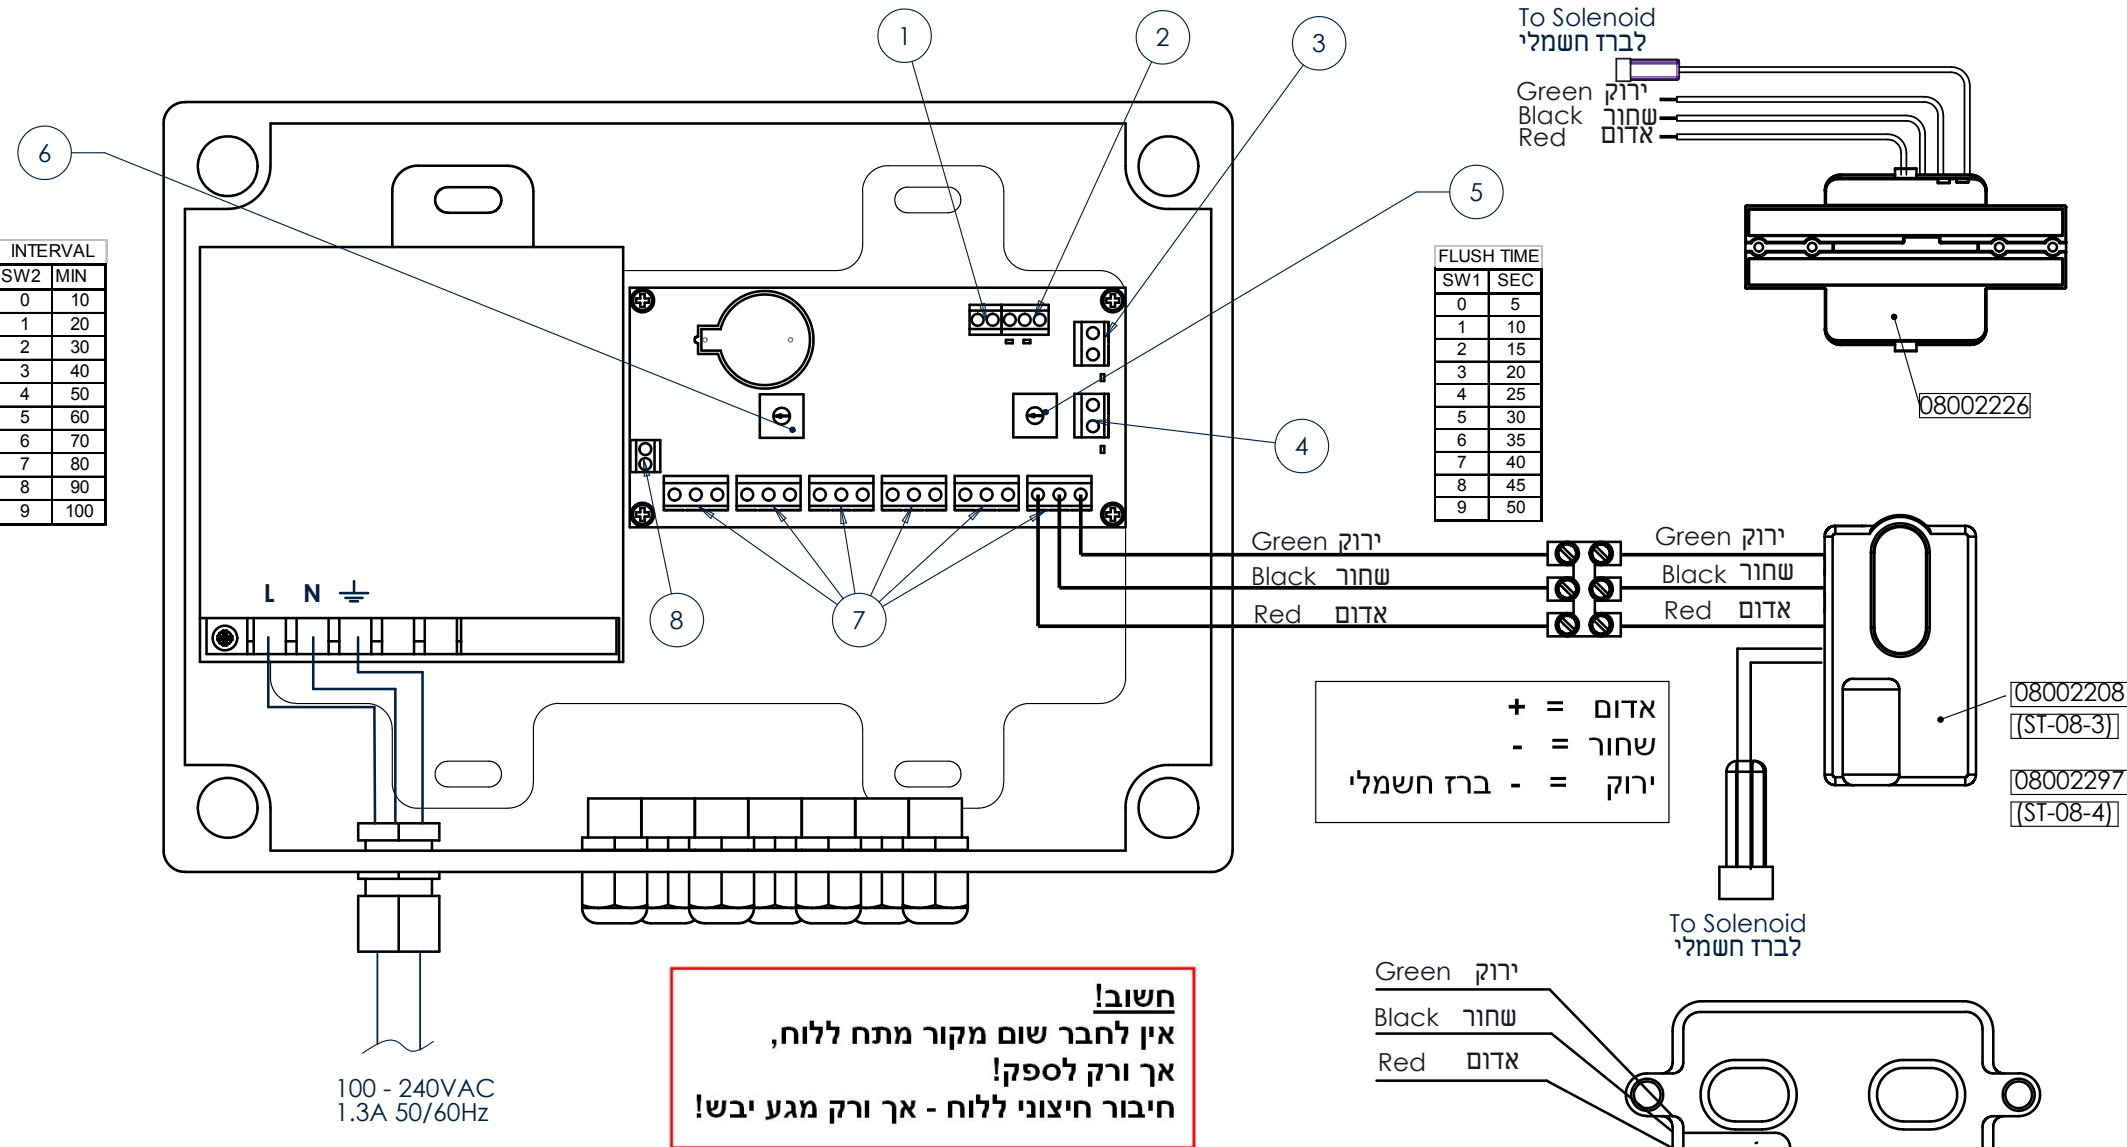

INTERVAL	SW2	MIN
0	10	
1	20	
2	30	
3	40	
4	50	
5	60	
6	70	
7	80	
8	90	
9	100	

FLUSH TIME	SW1	SEC
0	5	
1	10	
2	15	
3	20	
4	25	
5	30	
6	35	
7	40	
8	45	
9	50	

100 - 240VAC
1.3A 50/60Hz

חשוב!
אין לחבר שום מקור מתח ללוח,
אך ורק לספק!
חיבור חיצוני ללוח - אך ורק מגע יבש!

1	External activation of Shabat mode with external switch	הפעלת שעון שבת על ידי כפתור חיצוני	1
2	Output for confirmation of mode shabat	יציאה לאינדיקציה למצב הפעלה	2
3	Power supply voltage	כניסת מתח 12V פנימי.	3
4	External activation of Shabat mode by building system	כניסת פיקוד ממערכת ניהול מיבנה	4
5	Switch for flush time in sec (x5sec)	בורר זמן שטיפה בשניות (X5sec)	5
6	Switch for period between flushes in min (x10min)	בורר זמן בין שטיפות בדקות (X10min)	6
7	Output	יציאות לסנסורים	7
8	Summer/Winter hour	שעה קייץ/חורף	8