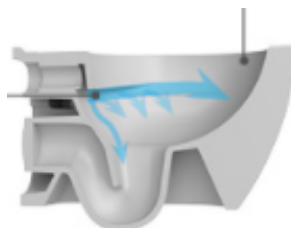

אסלה תלויה CLASSIC RIMLESS

אסלה תלויה בעיצוב מודרני

- שיטת שטיפה אפקטיבית במיוחד - RIMLESS.
- ניקוד מרבי בתקני בניה ירוקה (LEED ות"י 5281) - מותאם ל-4.5 ליטר הדחה מלאה.
- נוחות התקנה מרבית על גבי מעמד מתכוונן ייעודי.
- קלה במיוחד לניקוי.
- מתאימה למבני משרדים, מרכזי קניות ובילוי, בתי מלון ועוד.

מק"ט אסלה: 99999095

מותאם לתקני בניה ירוקה

מעמד מתכוונן

שיטת שטיפה אפקטיבית במיוחד

RIMLESS

ללא תעלת חרירים שבה מצטברים חיידקים ולכלוך

ללא תעלת חרירים

שיטת שטיפה ייחודית לניקוי עצמי אפקטיבי של האסלה

התקנה נוחה וקלה
על גבי מעמד ייעודי

שרטוטים ומידות