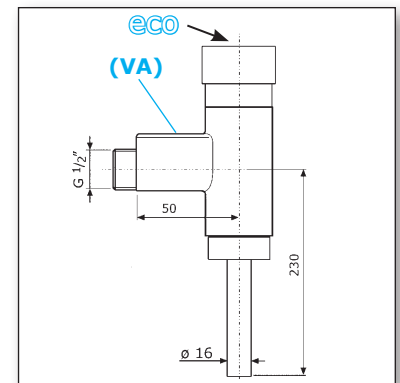

Modelle

1. **Art. 688 21 80 VA + ^{eco}** • **Urinal-Spüler 1/2" (DN 15) mit Vorabspernung**
   Urinal Flush Valve 1/2" (DN 15) with Stop-Valve
2. **Art. 687 21 80 ^{eco}** • ohne Vorabspernung / without Stop-Valve
3. **Art. 644 26 88** • für BENELUX