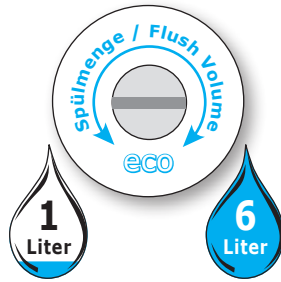

VIVA

Technik

- Mit Druckknopfbetätigung (Ganzmetall)
- Spülmenge 1 – 6 Liter individuell regelbar (Werkseinstellung ca. 3 Liter in 6 Sek. Spülzeit, bei 2 bar FD)
- Ab Fließdruck 0,5 bar bis max. 5 bar
- Spülstrom max. bis 0,5 L /Sek., durch Vorabspernung (VA) regelbar
- Anschlussgewinde 1/2" (DN 15)
- Lieferumfang:
Spülrohr \varnothing 16 mm x 180 mm,
Urinal-Verbinder, MS-verchromte,
große Wand-Schubrosette „688“,
Reinigungsnadel
Gewicht: ca. 800 gr, VPE 50 Stck.
- Push Button Operated (Full Brass)
- Flush Volume 1 - 6 litres individually adjustable (Pre-Set at 3 litres in abt. 6 sec. Flush Time, at 2 bar)
- Min. Pressure 0,5 bar to max 5 bar
- Waterflow up to 0,5 L / sec., Regulation by Stop Valve (VA)
- Connection 1/2" (DN 15)
- Supplied with: Pipe \varnothing 16 x 180 mm,
Rubber Connector, C.P. Brass Wall Rosette "688",
Cleaning Needle
Weight: abt. 800 grs., 50 Units/Box

Merkmale

- **Urinal Design-Spüler ^{eco} mit individueller Spülmengen-Regulierung**
- Optimale Einstellung der Spüleleistung auf die genutzte Urinal-Keramik (vom modernen „1-Liter Urinal“ bis zu Spülmengen-Standards älterer Keramikmodelle)
- Aktives Wassersparen über stufenlose, individuelle Einstellung der Spülmenge
- Leichte, bequeme Auslösung der Funktion über großes Druckelement, Kraftaufwand unabhängig vom Wasserdruck
- Vandalensichere Ganzmetall-Ausführung
- Alle Verschleißteile austauschbar, ohne Ausbau des Spülers
- **DVGW Reg.-Nr. NW-6521CO0228**
- **Urinal Design-Flusher ^{eco} incl. Individual Regulation of the Flush Volume**
- Allows perfect Tuning of the Flush Performance according to used Urinal Bowls and their specific Flush Volume Requirements (from a modern "1-Litre-Urinal" to older Urinal Models).
- Active Water-Saving thanks variable and individual Adjustment of the Flushing Volume.
- Easy, convenient Operation thanks big Pushing Element, independent from the Water Pressure
- Vandal Proof for Public Areas
- All Components interchangeable without Disassembly