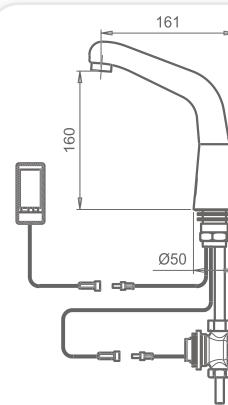

EASY

EASY B

ברז כיוור אלקטרוני עם כניסת מים קרים או מעורבבים. סוללה 9V חיצונית.

246010

EASY E

ברז כיוור אלקטרוני עם כניסת מים קרים או מעורבבים. שנאי 9V.

246020

DOLPHIN S

DOLPHIN SB

ברז כיוור אלקטרוני עם כניסת מים קרים או מעורבבים. סוללה 9V חיצונית.

270100

DOLPHIN SE

ברז כיוור אלקטרוני עם כניסת מים קרים או מעורבבים. שנאי 9V.

270200

ראה עמוד 22