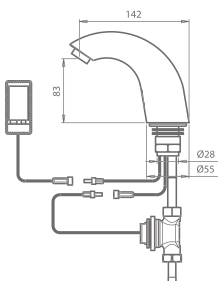

EASY

EASY B

ברז כיוור אלקטרוני עם כניסת מים קרים או מעורבבים. סוללה 9V חיצונית.

246010

EASY E

ברז כיוור אלקטרוני עם כניסת מים קרים או מעורבבים. שנאי 9V.

246020

DOLPHIN S

DOLPHIN SB

ברז כיוור אלקטרוני עם כניסת מים קרים או מעורבבים. סוללה 9V חיצונית.

270100

DOLPHIN SE

ברז כיוור אלקטרוני עם כניסת מים קרים או מעורבבים. שנאי 9V.

270200

ראה עמוד 22