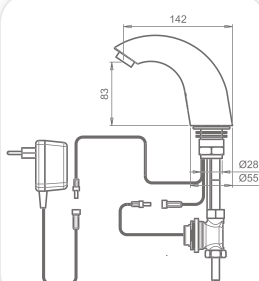

EASY

EASY B

ברז כיוור אלקטרוני עם כניסת מים קרים או מעורבבים. סוללה 9V חיצונית.

246010

EASY E

ברז כיוור אלקטרוני עם כניסת מים קרים או מעורבבים. שנאי 9V.

246020

DOLPHIN S

DOLPHIN SB

ברז כיוור אלקטרוני עם כניסת מים קרים או מעורבבים. סוללה 9V חיצונית.

270100

DOLPHIN SE

ברז כיוור אלקטרוני עם כניסת מים קרים או מעורבבים. שנאי 9V.

270200

ראה עמוד 22