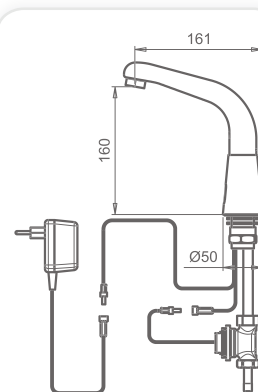

EASY

EASY B

ברז כיוור אלקטרוני עם כניסת מים קרים או מעורבבים. סוללה 9V חיצונית.

246010

EASY E

ברז כיוור אלקטרוני עם כניסת מים קרים או מעורבבים. שנאי 9V.

246020

DOLPHIN S

DOLPHIN SB

ברז כיוור אלקטרוני עם כניסת מים קרים או מעורבבים. סוללה 9V חיצונית.

270100

DOLPHIN SE

ברז כיוור אלקטרוני עם כניסת מים קרים או מעורבבים. שנאי 9V.

270200

ראה עמוד 22