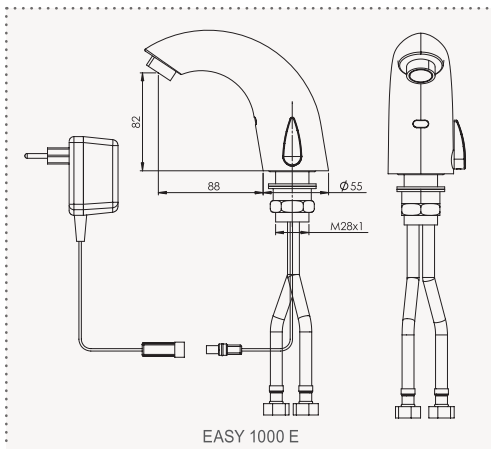

אפיון המוצר:

ברז כיור אלקטרוני אנטי וונדלי, מופעל באמצעות חיישן, לאספקת מים קרים/חמים, מופעל ע"י סוללה או שבאי 9 וולט. יכולת כיוון טווח באמצעות שלט רחוק נלווה. **תוצרת כחול-לבן, י.שטרן הנדסה, ישראל.**

יתרונות המוצר:

- ✓ חיסכון משמעותי במים (עד 70% חסכון ביחס לברז מכאני)
- ✓ היגייני - הפעלה ללא מגע
- ✓ אנטי וונדלי
- ✓ פשוט להפעלה, הרכבה ואחזקה
- ✓ ניתן לקבל דגם זה עם יציאת מים חמים / קרים או קרים בלבד

מידע להזמנות

שם המוצר	מק"ט	מקור מתח
EASY 1000 E	246060	ע"י שבאי 9 וולט
EASY 1000 B	246050	ע"י סוללה 9 וולט
EASY E	246020	ע"י שבאי 9 וולט
EASY B	246010	ע"י סוללה 9 וולט

מפרט טכני

התקנה	ברז כיור אלקטרוני לחדר שירותים/אמבטיה
ארץ ייצור	ישראל
מקור מתח	9 וולט ע"י שבאי או סוללה
אספקת מים	מים קרים/חמים
טמפי מים מקסי	70 מעלות צלסיוס
לחץ עבודה	1-7 בר
ספיקה	1.9 ליטר לדקה (לפי דרישת תקן ישראלי ואמריקאי לבניה ירוקה) ניתן לקבל גם בספיקות אחרות
חומר	פלד מצופה ניקל (ניתן לקבל בצפויים אחרים)
סוללה	אלקליין או ליתיום
משקל	1.2 ק"ג
טווח חיישן	80-300 מ"מ

התאמה לתקני בניה ירוקה

תקן בניה ישראלי חדש - 5281	2+ נקי (ניקוד מקסימלי)
תקן אמריקאי - LEED	4 נקי (ניקוד מקסימלי)

EASY 1000 E