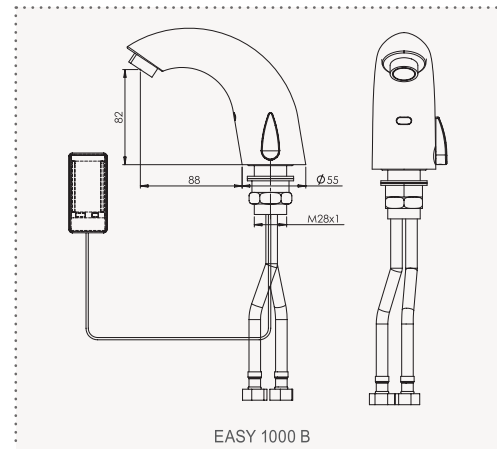

אפיון המוצר:

ברז כיור אלקטרוני אנטי וונדלי, מופעל באמצעות חיישן, לאספקת מים קרים/חמים, מופעל ע"י סוללה או שבאי 9 וולט. יכולת כיוון טווח באמצעות שלט רחוק נלווה. **תוצרת כחול-לבן, י.שטרן הנדסה, ישראל.**

יתרונות המוצר:

- ✓ חיסכון משמעותי במים (עד 70% חסכון ביחס לברז מכאני)
- ✓ היגייני - הפעלה ללא מגע
- ✓ אנטי וונדלי
- ✓ פשוט להפעלה, הרכבה ואחזקה
- ✓ ניתן לקבל דגם זה עם יציאת מים חמים / קרים או קרים בלבד

מידע להזמנות

שם המוצר	מק"ט	מקור מתח
EASY 1000 E	246060	ע"י שבאי 9 וולט
EASY 1000 B	246050	ע"י סוללה 9 וולט
EASY E	246020	ע"י שבאי 9 וולט
EASY B	246010	ע"י סוללה 9 וולט

מפרט טכני

התקנה	ברז כיור אלקטרוני לחדר שירותים/אמבטיה
ארץ ייצור	ישראל
מקור מתח	9 וולט ע"י שבאי או סוללה
אספקת מים	מים קרים/חמים
טמפי מים מקסי	70 מעלות צלסיוס
לחץ עבודה	1-7 בר
ספיקה	1.9 ליטר לדקה (לפי דרישת תקן ישראלי ואמריקאי לבניה ירוקה) ניתן לקבל גם בספיקות אחרות
חומר	פלד מצופה ניקל (ניתן לקבל בצפויים אחרים)
סוללה	אלקליין או ליתיום
משקל	1.2 ק"ג
טווח חיישן	80-300 מ"מ

התאמה לתקני בניה ירוקה

תקן בניה ישראלי חדש - 5281	2+ נקי (ניקוד מקסימלי)
תקן אמריקאי - LEED	4 נקי (ניקוד מקסימלי)

EASY 1000 B