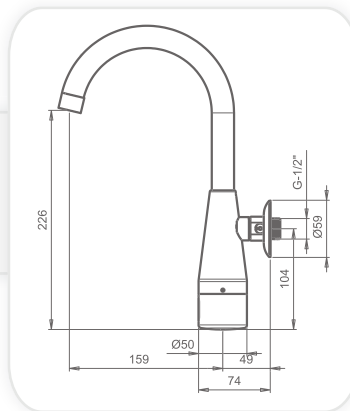

APOLLO FREE

APOLLO FREE

ברז כיור אלקטרוני עם כניסת מים קרים או מעורבבים. סוללת 9V בנימית. התקנה חיצונית.

340100

APOLLO 1031

APOLLO 1031

ברז קיר אלקטרוני עם כניסת מים קרים או מעורבבים. התקנה סמויה. סוללת 9V חיצונית.

321520

APOLLO 1031 E

ברז קיר אלקטרוני עם כניסת מים קרים או מעורבבים. התקנה סמויה. שנאי 9V.

321510