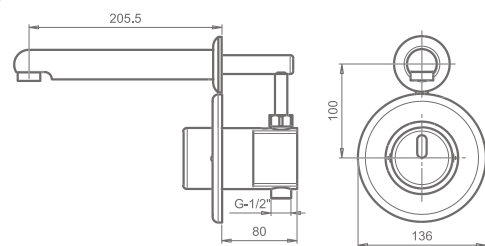

APOLLO FREE

APOLLO FREE

ברז כיור אלקטרוני עם כניסת מים קרים או מעורבבים. סוללת 9V בנימית. התקנה חיצונית.

340100

APOLLO 1031

APOLLO 1031

ברז קיר אלקטרוני עם כניסת מים קרים או מעורבבים. התקנה סמויה. סוללת 9V חיצונית.

321520

APOLLO 1031 E

ברז קיר אלקטרוני עם כניסת מים קרים או מעורבבים. התקנה סמויה. שנאי 9V.

321510