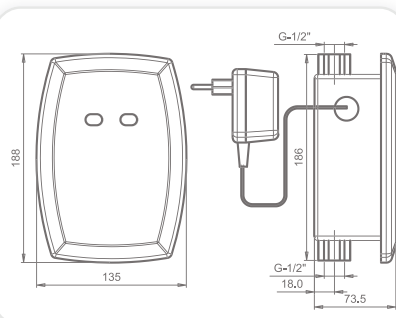

## JUPITER 2030 K

מזרם אלקטרוני למשתנה, התקנה סמויה בקיר. אפשרות להפעלה ידנית מכנית. סוללה 9v פנימית. כולל מעמד מתכוונן ואביזרים להתחברות למשתנה.

800240

## JUPITER 2030

מזרם אלקטרוני למשתנה. התקנה סמויה בקיר. סוללה 9v פנימית.

125100

## JUPITER 2030 E

מזרם אלקטרוני למשתנה. התקנה סמויה בקיר. שנאי 9v.

125200