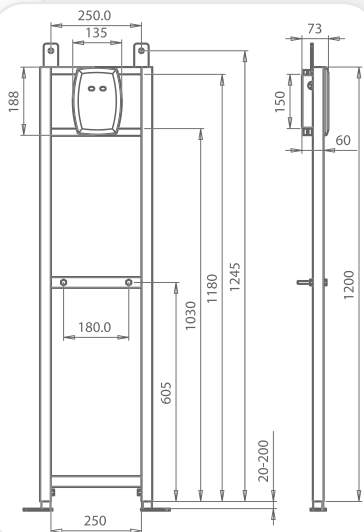

## JUPITER 2030 K

מזרם אלקטרוני למשתנה, התקנה סמויה בקיר. אפשרות להפעלה ידנית מכנית. סוללה 9v פנימית. כולל מעמד מתכוונן ואביזרים להתחברות למשתנה.

800240

## JUPITER 2030

מזרם אלקטרוני למשתנה. התקנה סמויה בקיר. סוללה 9v פנימית.

125100