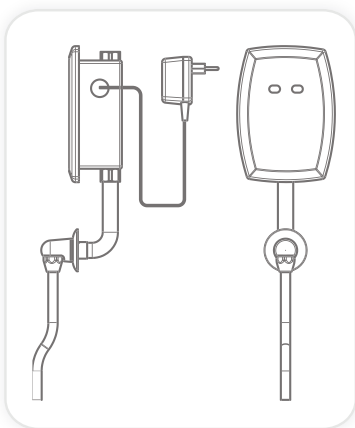

## JUPITER 2030 K

מזרם אלקטרוני למשתנה, התקנה סמויה בקיר. אפשרות להפעלה ידנית מכנית. סוללה 9v פנימית. כולל מעמד מתכוונן ואביזרים להתחברות למשתנה.

800240

## JUPITER 2030

מזרם אלקטרוני למשתנה. התקנה סמויה בקיר. סוללה 9v פנימית.

125100

## JUPITER 2030 BP

מזרם אלקטרוני למשתנה. התקנה סמויה בקיר. סוללה 9V פנימית. כולל זווית למזרם סמוי וצינור שטיפה מכופף 200 מ"מ בלי מבזר.

800501

## JUPITER 2030 BSP

מזרם אלקטרוני למשתנה. התקנה סמויה בקיר. סוללה 9V פנימית. כולל זווית למזרם סמוי וצינור שטיפה מכופף 200 מ"מ עם מבזר.

800500