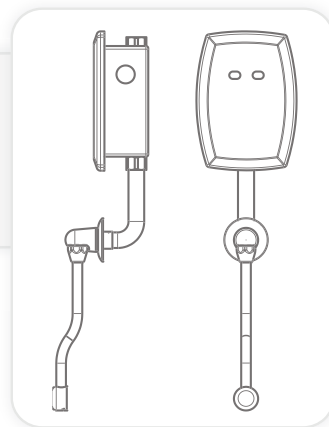

## JUPITER 2030 K

מזרם אלקטרוני למשתנה, התקנה סמויה בקיר. אפשרות להפעלה ידנית מכנית. סוללה 9v פנימית. כולל מעמד מתכוונן ואביזרים להתחברות למשתנה.

800240

## JUPITER 2030

מזרם אלקטרוני למשתנה. התקנה סמויה בקיר. סוללה 9v פנימית.

125100

## JUPITER 2030 E

מזרם אלקטרוני למשתנה. התקנה סמויה בקיר. שנאי 9v.

125200

## JUPITER 2030 BP

מזרם אלקטרוני למשתנה. התקנה סמויה בקיר. סוללה 9V פנימית. כולל זווית למזרם סמוי וצינור שטיפה מכופף 200 מ"מ בלי מבזר.

800501