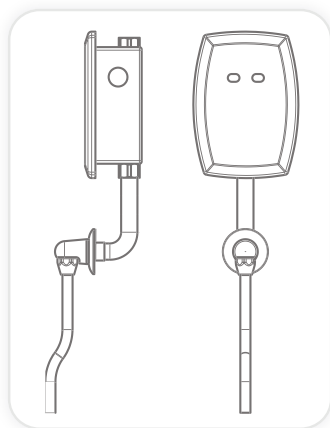

JUPITER 2030

JUPITER 2030 BP

מזרם אלקטרוני למשתנה. התקנה סמויה בקיר. סוללה 9V פנימית. כולל זווית למזרם סמוי וצינור שטיפה מכופף 200 מ"מ בלי מבזר.

800501