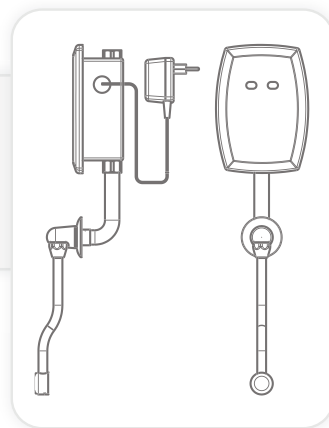

## JUPITER 2030 K

מזרם אלקטרוני למשתנה, התקנה סמויה בקיר. אפשרות להפעלה ידנית מכנית. סוללה 9v פנימית. כולל מעמד מתכוונן ואביזרים להתחברות למשתנה.

800240

## JUPITER 2030 BP

מזרם אלקטרוני למשתנה. התקנה סמויה בקיר. סוללה 9V פנימית. כולל זווית למזרם סמוי וצינור שטיפה מכופף 200 מ"מ בלי מבזר.

800501

## JUPITER 2030 BSP

מזרם אלקטרוני למשתנה. התקנה סמויה בקיר. סוללה 9V פנימית. כולל זווית למזרם סמוי וצינור שטיפה מכופף 200 מ"מ עם מבזר.

800500

## JUPITER 2030 EP

מזרם אלקטרוני למשתנה. התקנה סמויה בקיר. שנאי 9V. כולל זווית למזרם סמוי וצינור שטיפה מכופף 200 מ"מ בלי מבזר.

800503