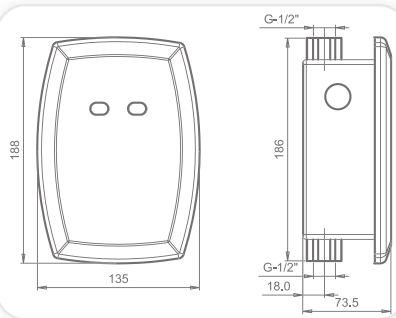

## JUPITER 2030 K

מזרם אלקטרוני למשתנה, התקנה סמויה בקיר. אפשרות להפעלה ידנית מכנית. סוללה 9v פנימית. כולל מעמד מתכוונן ואביזרים להתחברות למשתנה.

800240

## JUPITER 2030

מזרם אלקטרוני למשתנה. התקנה סמויה בקיר. סוללה 9v פנימית.

125100