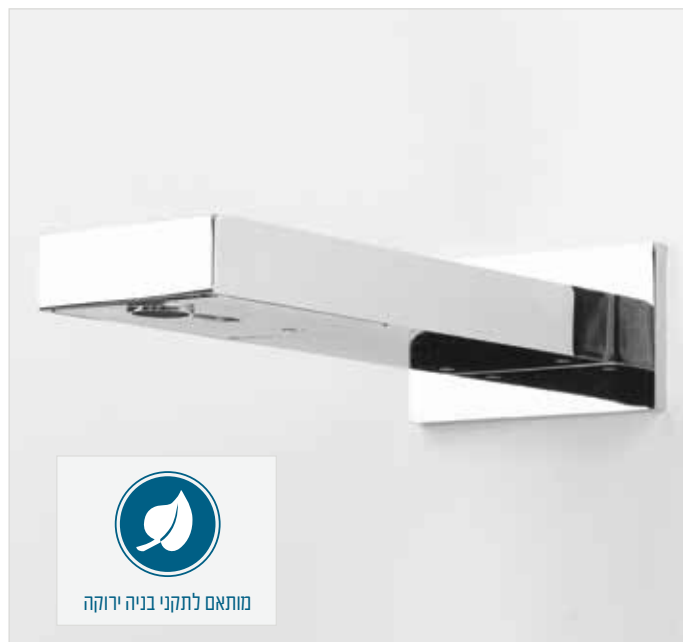

סדרת NARA Q

ברז קיר אלקטרוני

מופעל באמצעות חיישן (ללא מגע יד).
אפשרות אספקת מים קרים / מעורבבים.
אפשרות שינוי אורכי פיה.

יתרונות:

- חסכון משמעותי בצריכת מים
- היגיינה גבוהה - אין מגע עם הברז, מסייע במניעת זיהומים
- התקנה נוחה עם קופסא סמויה בקיר בה נמצאים כלל מרכיבי הברז (נח לתפעול)
- דגם סבוייה אלקטרונית תואמת

תמונה	שם הדגם	תכונות המוצר	מקור מתח	מק"ט שטרן	שרטוט
	NARA Q	התקנה סמויה בקירות גבס, בטון ובלוק. ניתן לקבל את הברז כולל מתקן מתכוונן ואפשרות לתלייה לכיור.	סוללה 9V	360510	
	NARA QE		שנאי 9V	360500	

סדרת CUBICA

ברז קיר אלקטרוני

מופעל באמצעות חיישן (ללא מגע יד).
אפשרות אספקת מים קרים / מעורבבים.
אפשרות שינוי אורכי פיה.

יתרונות:

- חסכון משמעותי בצריכת מים.
- עיצוב אלגנטי ויוקרתי
- היגיינה גבוהה - אין מגע עם הברז, מסייע במניעת זיהומים.
- דגם סבוייה אלקטרונית תואמת

תמונה	שם הדגם	תכונות המוצר	מקור מתח	מק"ט שטרן	שרטוט
	CUBICA 2030 B	התקנה סמויה בקירות בטון או לבנים מים קרים / מעורבבים	סוללה 9V	360300	
	CUBICA 2030 E		שנאי 9V	360400	

סדרת QUADRAT

ברז קיר אלקטרוני

מופעל באמצעות חיישן (ללא מגע יד).
אפשרות אספקת מים קרים / מעורבבים.
אפשרות שינוי אורכי פיה.