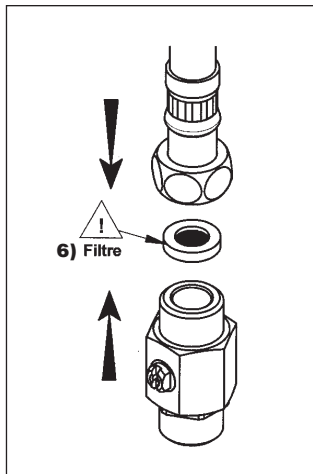

ENGLISH

Self closing timed flow
control tap for WASH-BASINS

1) Regular model
2) Flow rate (L/mn)
3) Running pressure
4) bar
5) "S" version
6) filter

DEUTSCH

Selbstschlussarmaturen
für WASHBECKEN

1) Normale Ausführung
2) Durchflussmenge (L/mn)
3) Dynamischer Druck
4) bar
5) "S" Ausführung
6) filter

ITALIANO

Rubinetti a tempo per
LAVABI

1) Serie normale
2) Flusso (L/mn)
3) Pressione dinamica
4) bar
5) Serie "S"
6) filtro

ESPAÑOL

Grifos para LAVABO

1) Serie normal
2) Caudal (L/mn)
3) Presión dinamica
4) bar
5) Serie "S"
6) filtro

DUTCH

Zelfsluitende kranen voor
Wastafels

1) Standaard serie
2) Capaciteit (L/mn)
3) Dynamische druk
4) bar
5) "S" - uitvoering
6) filter