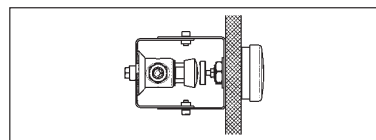

PRESTO 512 S* TC