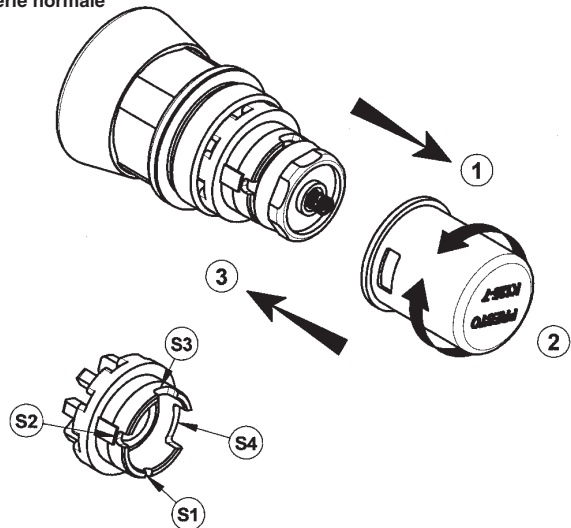

1) Série normale