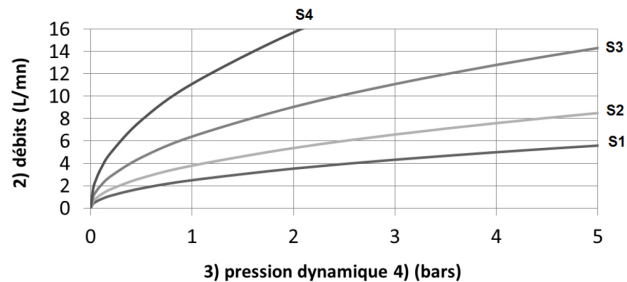

1) Série normale