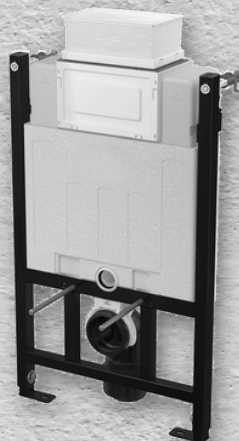

# מכלי הדחה סמויים עם לחצנים

פאנל חיצוני במבחר גוונים

פאנל כרום ניקל

פאנל מבריק

פאנל לבן

\*להמחשה בלבד - ניתן לקבל במגוון גימורים נוספים

# מיכל הדחה סמוי עם לחצנים לאסלה, להתקנה בקיר בלוקים

## מיכל הדחה סמוי דו כמותי, להתקנה סמויה בקיר בלוקים

- מיכל הדחה איכותי, תוצרת BENKISER, גרמניה.
- דו כמותי: חצי הדחה - 3 ליטר, הדחה מלאה - 6 ליטר (אפשרות שינוי ל-4.5 ליטר, מעניק ניקוד מרבי בתקני הבניה הירוקה - LEED ות"י 5281).
- התקנה בקיר בלוקים או בטון.
- מתאים למקומות עם לחץ מים נמוך.