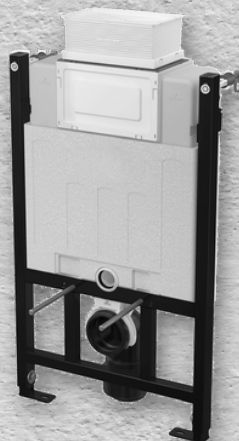

מכלי הדחה סמויים עם לחצנים

פאנל חיצוני במבחר גוונים

פאנל כרום ניקל

פאנל מבריק

פאנל לבן

*להמחשה בלבד - ניתן לקבל במגוון גימורים נוספים

מיכל הדחה סמוי עם לחצנים לאסלה

מיכל הדחה דו כמותי לאסלה, להתקנה סמויה בקיר גבס

- מיכל הדחה איכותי, תוצרת BENKISER, גרמניה.
- דו כמותי: חצי הדחה - 3 ליטר, הדחה מלאה - 6 ליטר
- (אפשרות שינוי ל-4.5 ליטר, מעניק ניקוד מרבי בתקני הבניה הירוקה - LEED ות"י 5281).
- התקנה בקיר בלוקים, גבס או בטון.
- מתאים למקומות עם לחץ מים נמוך.

מק"ט: 98900004

מותאם לתקני בניה ירוקה

מעמד מתכונן

שרטוטים ומידות