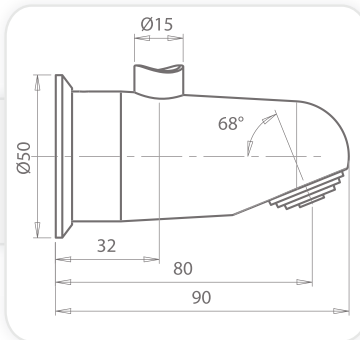

600400

SH 3000

ראש מקלחת אנטי ונדאלי מתכוונן עשוי מפליז. כניסת מים עליונה "BSP 1/2". עם מסנן ווסת זרימה אינטגרלי 9 ליטר / דקה.

600100

ברזי מקלחת
אלקטרוניים

stara

ראשי מקלחת

SH 7000

ראש מקלחת אנטי ונדאלי עשוי מפליז.
כניסת מים אחורית.

600200

SH 7010

ראש מקלחת אנטי ונדאלי עשוי מפליז.
כניסת מים עליונה.

600240

SH 7020

ראש מקלחת אנטי ונדאלי עשוי מפליז.
כניסת מים תחתונה.

600220