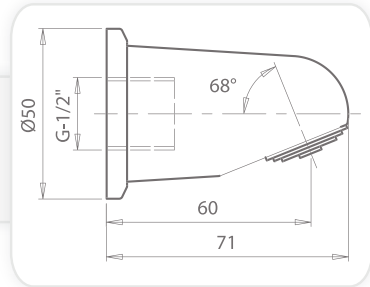

600400

SH 3000

ראש מקלחת אנטי ונדאלי מתכוונן עשוי מפליז. כניסת מים עליונה "BSP 1/2". עם מסנן ווסת זרימה אינטגרלי 9 ליטר / דקה.

600100

ברזי מקלחת
אלקטרוניים

stara

ראשי מקלחת

SH 7000

ראש מקלחת אנטי ונדאלי עשוי מפליז.
כניסת מים אחורית.

600200

SH 7010

ראש מקלחת אנטי ונדאלי עשוי מפליז.
כניסת מים עליונה.

600240

SH 7020

ראש מקלחת אנטי ונדאלי עשוי מפליז.
כניסת מים תחתונה.

600220