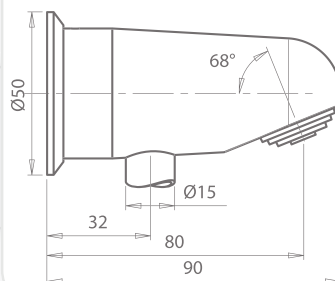

Stern

SH 4000

ראש מקלחת אנטי וונדאלי עשוי מפליז. אפשרות למסנן ווסת סביקה (חסכם). כניסת מים אחורית.

99999222

SH 9000

ראש מקלחת אנטי ונדאלי עשוי מפליז. כניסת מים אחורית. עם מסנן ווסת זרימה אינטגרלי. בעל דיסקיית מתכווננת המאפשרת כיוון זרם המים.

600400

SH 3000

ראש מקלחת אנטי ונדאלי מתכוונן עשוי מפליז. כניסת מים עליונה "BSP 1/2". עם מסנן ווסת זרימה אינטגרלי 9 ליטר / דקה.

600100

ברזי מקלחת
אלקטרוניים

stara

ראשי מקלחת

SH 7000

ראש מקלחת אנטי ונדאלי עשוי מפליז.
כניסת מים אחורית.

600200

SH 7010

ראש מקלחת אנטי ונדאלי עשוי מפליז.
כניסת מים עליונה.

600240

SH 7020

ראש מקלחת אנטי ונדאלי עשוי מפליז.
כניסת מים תחתונה.

600220