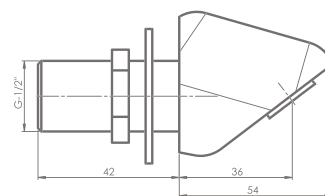

Stern

SH 4000

ראש מקלחת אנטי וונדאלי עשוי מפליז. אפשרות למסנן ווסת סביקה (חסכם). כניסת מים אחורית.

99999222

SH 9000

ראש מקלחת אנטי ונדאלי עשוי מפליז. כניסת מים אחורית. עם מסנן ווסת זרימה אינטגרלי. בעל דיסקיית מתכווננת המאפשרת כיוון זרם המים.

600400

SH 3000

ראש מקלחת אנטי ונדאלי מתכוונן עשוי מפליז. כניסת מים עליונה "BSP 1/2". עם מסנן ווסת זרימה אינטגרלי 9 ליטר / דקה.

600100

ברזי מקלחת
אלקטרוניים

stara

ראשי מקלחת

SH 7000

ראש מקלחת אנטי ונדאלי עשוי מפליז.
כניסת מים אחורית.

600200

SH 7010

ראש מקלחת אנטי ונדאלי עשוי מפליז.
כניסת מים עליונה.

600240

SH 7020

ראש מקלחת אנטי ונדאלי עשוי מפליז.
כניסת מים תחתונה.

600220