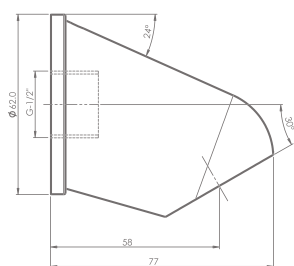

Stern

SH 4000

ראש מקלחת אנטי וונדאלי עשוי מפליז. אפשרות למסנן ווסת סביקה (חסכם). כניסת מים אחורית.

99999222

SH 9000

ראש מקלחת אנטי ונדאלי עשוי מפליז. כניסת מים אחורית. עם מסנן ווסת זרימה אינטגרלי. בעל דיסקיית מתכווננת המאפשרת כיוון זרם המים.

600400

SH 3000

ראש מקלחת אנטי ונדאלי מתכוונן עשוי מפליז. כניסת מים עליונה "BSP 1/2". עם מסנן ווסת זרימה אינטגרלי 9 ליטר / דקה.

600100

ברזי מקלחת
אלקטרוניים

stara

ראשי מקלחת

SH 7000

ראש מקלחת אנטי ונדאלי עשוי מפליז.
כניסת מים אחורית.

600200

SH 7010

ראש מקלחת אנטי ונדאלי עשוי מפליז.
כניסת מים עליונה.

600240

SH 7020

ראש מקלחת אנטי ונדאלי עשוי מפליז.
כניסת מים תחתונה.

600220