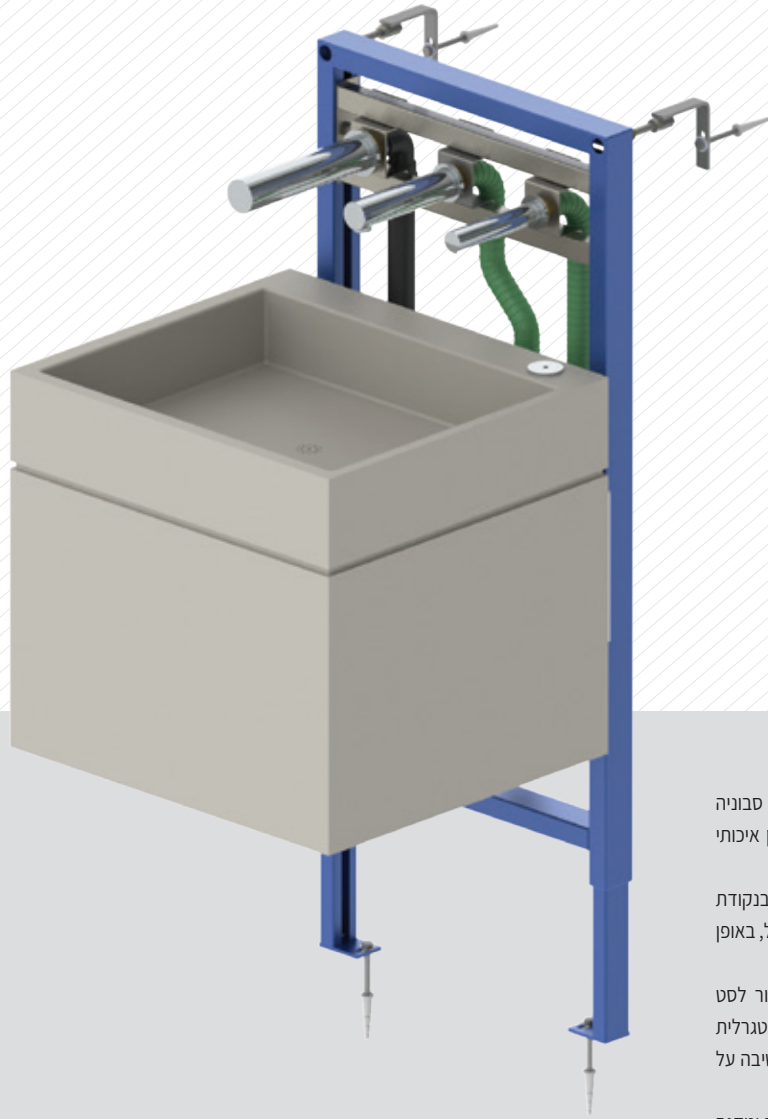

## שטרן הנדסה משיקה קונספט ייחודי

חלל שירותים מאובזר במלואו באופן בו אדם נכנס ויוצא מהשירותים מבלי לגעת בדלתות השירותים, מכלי ההדחה, ברזים וסבונים ומתקני ניגוב/ייבוש הידיים.

להיגיינה מרבית וצימצום מגע עם משטחים, במיוחד באזורים "לא נקיים" דוגמת חללי שירותים ציבוריים במקומות העבודה, מרכזי מסחר, בתי חולים, מוסדות חינוך, קניונים ועוד.

# TRIO

הפתרון השלם מהקיר ללא מגע  
סט ברז, סבוכיה ומייבש על גבי מעמד עם כיור קוריאן

הפתרון השלם לעיצוב מרשים, נקי ופונקציונאלי מהקיר - מערכת משולבת הכוללת סט ברז, סבוכיה ומייבש ידיים אלקטרוניים בהפעלה ללא מגע, על גבי מעמד מתכונן ובתוספת כיור קוריאן איכותי בהתאמה ללקוח.

המערכת מקנה לאדריכל ולקבלן המבצע, פתרון תכנוני מקיף ושלם להתאמה של הכיור לסט ברז, סבוכיה ומייבש מהקיר, באופן בו כלל רכיבי המערכת ממוקמים בגוף הכיור בצורה אינטגרלית ואופטימלית (מיכל מילוי סבון מרכזי, פיית מילוי מהמשטח, גוף מנוע המייבש ועוד), תוך חשיבה על נוחות תחזוקה מרבית עם גישה ישירה לרכיבים באמצעות דלת נפתחת מעוצבת.