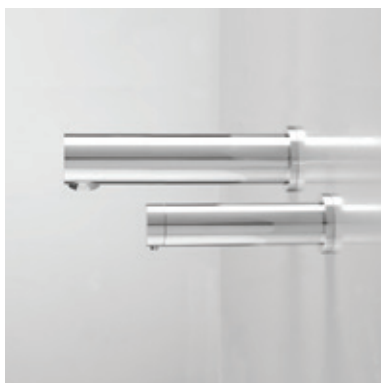

סט ברז וסבוכיה אלקטרוניים מהקיר

הפעלה ללא מגע, במגוון דגמים רחב ומבחר גימורים שונים

סט ברז וסבוכיה המותקן מהקיר ומופעל ללא מגע, משלב בין עיצוב מודרני, נקי ומינימליסטי, המדגיש את המשטח לבין שמירה על היגיינה מרבית. חסכון משמעותי של כ-70% בצריכת המים, ביחס לברז מים רגיל וחסכון משמעותי בסבון.

ניתן לקבל את הסט מותקן על גבי מעמד מתכוונן ייעודי באופן בו ההתקנה מתבצעת בקלות ומקנה יציבות מרבית תוך אפשרות לשינוי גבהים ומרחקים בין המוצרים השונים.

ניתן לקבל את הסט בשילוב כיווי קוריאון או שקתות, בהתאם לבחירה ועיצוב האדריכל. אפשרות לקבלת הסט יחד עם מערכת ייחודית למילוי מרכזי מהמשטח. מערכת המילוי המרכזי כוללת מיכל 6 ליטר לסבון, המאפשר חיבור של עד 6 סבוכיות בו זמנית. בנוסף, אפשרות מילוי סבון ישירות מהמשטח ונורית חיווי המתריעה על צורך במילוי מחדש.