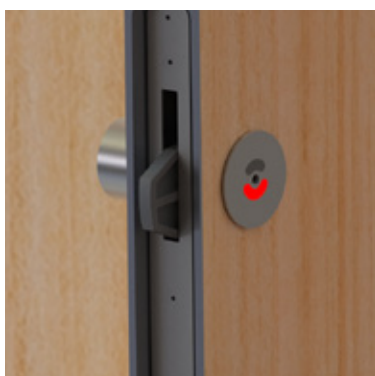

1. שטרן הנדסה, יצרנית המוצרים האלקטרוניים ללא מגע לחללי שירותים המובילה בארץ ומהגדולות בעולם, מביאה לשוק את החידוש המהפכני הבא – מערכת מחיצות אוטומטיות ללא מגע לחללי שירותים.

מערכת המחיצות ללא מגע הינה מערכת ייחודית ומתקדמת, אשר מבטיחה שמירה על היגיינה מרבית וצמצום האפשרות להעברת חיידקים/נגיפים במגע עם משטחים.

המערכת עשויה מ- HPL 40 מ"מ ובעלת מנגנון הפעלה אוטומטי ללא מגע, בה המשתמש אינו נדרש לגעת כלל בדלת, אלא מניח את ידו אל מול הסנסור בחזית הדלת ובפנים התא, על מנת להיכנס ולצאת ממנו, כאשר הנעילה בפנים התא מתבצעת אוטומטית וללא אפשרות לפתיחה מבחוץ בזמן שיש אדם בתא השירותים.

מערכת המחיצות האוטומטיות ללא מגע מגיעה בשני דגמים:
דגם "רצפה-תקרה" ודגם "חזית מרחפת".

למערכת קיים גיבוי מכאני המאפשר למשתמש לפתוח את דלת התא מבפנים בקלות על ידי סיבוב הידית המצויה בפנים התא במידת הנדרש.