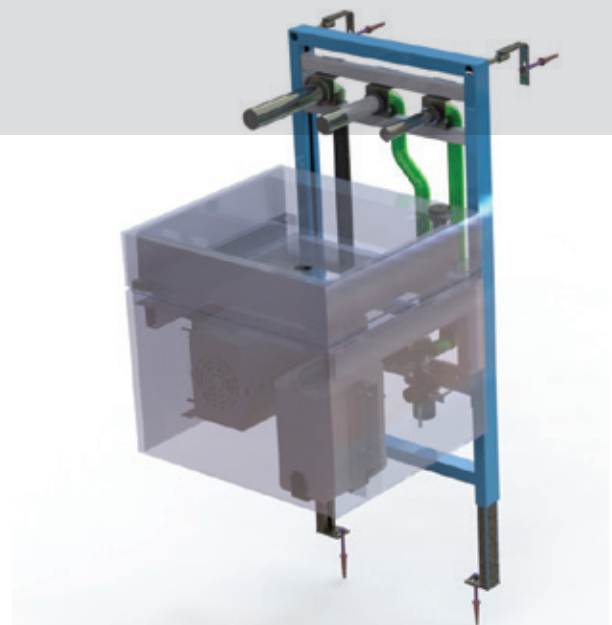

TRIO

הפתרון השלם מהקיר ללא מגע
סט ברז, סבוכיה ומייבש על גבי מעמד עם כיור קוריאן

הפתרון השלם לעיצוב מרשים, נקי ופונקציונאלי מהקיר - מערכת משולבת הכוללת סט ברז, סבוכיה ומייבש ידיים אלקטרוניים בהפעלה ללא מגע, על גבי מעמד מתכונן ובתוספת כיור קוריאן איכותי בהתאמה ללקוח.

עבור משתמש הקצה, המערכת מקנה פתרון של "כיור אישי" - ביצוע כלל פעולות ניקוי הידיים בנקודת עצירה אחת תוך שמירה על היגיינה מרבית באמצעות הפעלה של כלל האביזרים ללא מגע כלל, באופן ידיוותי וקל, ללא צורך בהמתנה ומבלי לטפסף וללכלך את רצפת חלל השירותים.

המערכת מקנה לאדריכל ולקבלן המבצע, פתרון תכנוני מקיף ושלם להתאמה של הכיור לסט ברז, סבוכיה ומייבש מהקיר, באופן בו כלל רכיבי המערכת ממוקמים בגוף הכיור בצורה אינטגרלית ואופטימלית (מיכל מילוי סבון מרכזי, פיית מילוי מהמשטח, גוף מנוע המייבש ועוד), תוך חשיבה על נוחות תחזוקה מרבית עם גישה ישירה לרכיבים באמצעות דלת נפתחת מעוצבת.

הכיור וסט האביזרים מותקנים על גבי מעמד מתכונן ייעודי באופן בו ההתקנה מתבצעת בקלות ומקנה יציבות מרבית תוך אפשרות לשינוי גבהים ומרחקים בין המוצרים השונים.

הכיורים אותם אנו מציעים, עשויים מקוריאן מקורי של DuPont וניתן לקבל אותם במגוון רחב של גימורים.