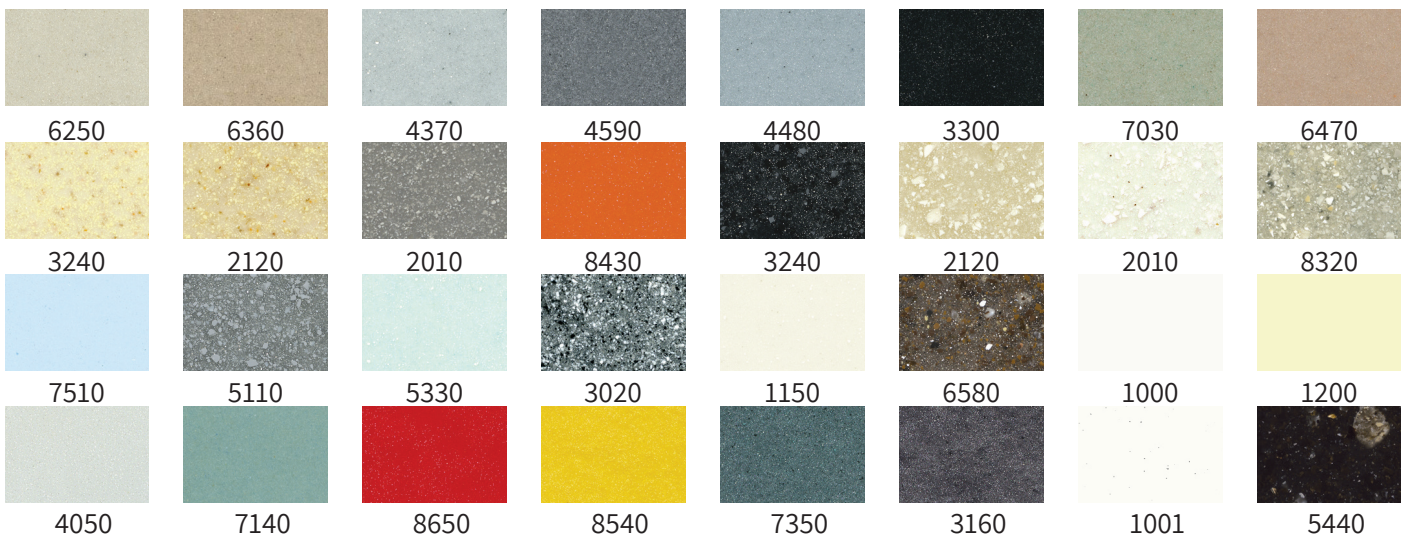

מגוון צבעים. עיצוב חדשני בהתאמה אישית

זמינות מיידית והתאמה לעיצוב האדריכלי ולצרכים הטכניים של כל לקוח.