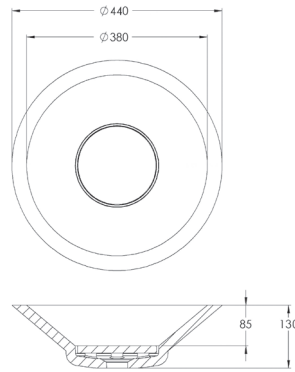

גאות

כיור רחצה מרובע דפנות מעוגלות

השרטוטים להמחשה בלבד, ניתן לקבל את הכיורים במידות שונות ובעיצובים נוספים

משטחי כיור מעוצבים עם ניקוז נסתר למראה נקי ואלגנטי

ללא תפר

קל לניקוי

אינו סופג

אנטי בקטריאלי

מיוצר בישראל

תקן ישראלי

מקווה

כיור רחצה מעוגל עם ניקוז נסתר

קרחון

כיור רחצה מלבני דפנות מעוגלות עם ניקוז נסתר

השרטוטים להמחשה בלבד, ניתן לקבל את הכיורים במידות שונות ובעיצובים נוספים

הגבהה רדיוס 1 ס"מ
אחורית/ בצד המשטח