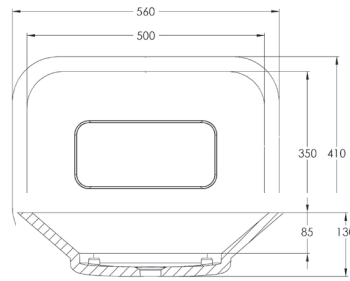

גאות

כיור רחצה מרובע דפנות מעוגלות

השרטוטים להמחשה בלבד, ניתן לקבל את הכיורים במידות שונות ובעיצובים נוספים

משטחי כיור מעוצבים עם ניקוז נסתר למראה נקי ואלגנטי

ללא תפר

קל לניקוי

אינו סופג

אנטי בקטריאלי

מיוצר בישראל

תקן ישראלי

מקווה

כיור רחצה מעוגל עם ניקוז נסתר

קרחון

כיור רחצה מלבני דפנות מעוגלות עם ניקוז נסתר

השרטוטים להמחשה בלבד, ניתן לקבל את הכיורים במידות שונות ובעיצובים נוספים

הגבהה רדיוס 1 ס"מ
אחורית/ בצד המשטח

משטח בתוספת אף מים
עד אורך 300 ס"מ
קנט חזיתי עד גובה 4 ס"מ
אף מים עילי
עומק: עד 85 ס"מ

ציפוי קיר
עד גובה 65 ס"מ

משטח בתוספת הגבהה
עד אורך 300 ס"מ
כולל הגבהה אחורית
רדיוס בגובה 10 ס"מ
קנט חזיתי עד גובה 4 ס"מ
עומק: עד 85 ס"מ