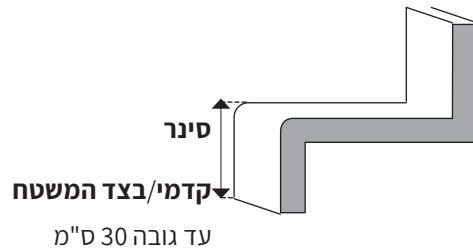

משטח בתוספת הגבהה
עד אורך 300 ס"מ
כולל הגבהה אחורית
רדיוס בגובה 10 ס"מ
קנט חזיתי עד גובה 4 ס"מ
עומק: עד 85 ס"מ