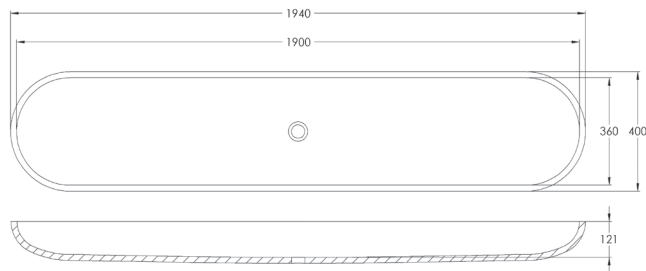

לגונה

שוקת מעוצבת עם דפנות מעוגלות