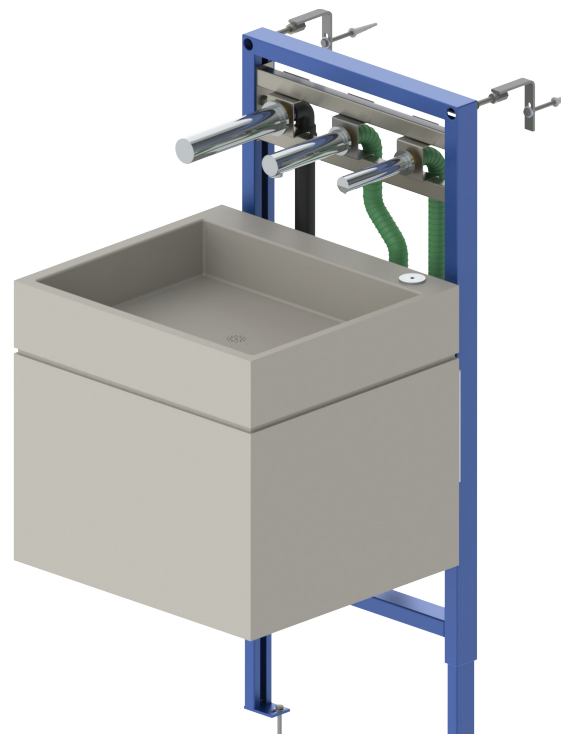

קל לניקוי

אינו סופג

אנטי בקטריאלי

מיוצר בישראל

תקן ישראלי

הפתרון השלם לעיצוב מרשים, נקי ופונקציונאלי מהקיר – מערכת משולבת הכוללת סט של כיור, ברז, סבוכיה ומייבש ידיים ללא מגע, על גבי מעמד מתכוונן.

פתרון אופטימלי נוחות מקסימלית

המערכת מקנה לאדריכל ולקבלן המבצע, פתרון תכנוני מקיף ושלם בהתאמה אישית. רכיבי המערכת ממוקמים בגוף הכיור בצורה אופטימלית; מיכל מילוי סבון מרכזי, פיית מילוי מהמשטח, גוף מנוע המייבש ועוד, בדגש על נוחות תחזוקה וגישה ישירה לרכיבים באמצעות דלת נפתחת מעוצבת.

מעמד מתכוונן

הכיור והאביזרים מותקנים על גבי מעמד מתכוונן ייעודי כך שהתקנה מתבצעת בקלות ומקנה יציבות מרבית, יחד עם אפשרות לשינוי גבהים ומרחקים בין המוצרים השונים.

את היחידה האינטגרלית ניתן להזמין ככיור בודד או כמשטח שוקת מקיר לקיר להתאמה מיטבית והתקנה נוחה ומהירה.