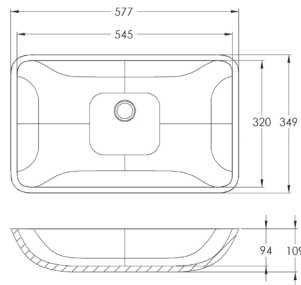

גאות

כיור רחצה מרובע דפנות מעוגלות

השרטוטים להמחשה בלבד, ניתן לקבל את הכיורים במידות שונות ובעיצובים נוספים

משטחי כיור מעוצבים עם ניקוז נסתר למראה נקי ואלגנטי

ללא תפר

קל לניקוי

אינו סופג

אנטי בקטריאלי