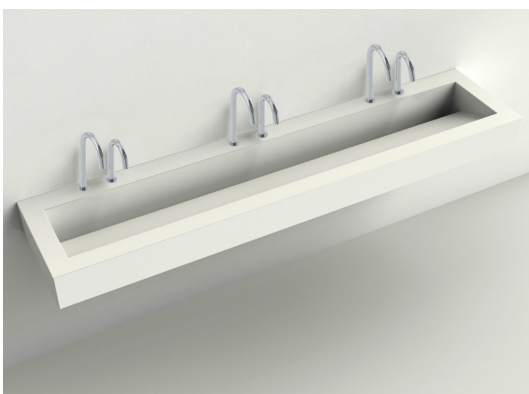

מעמד מתכוונן

הכיור והאביזרים מותקנים על גבי מעמד מתכוונן ייעודי כך שהתקנה מתבצעת בקלות ומקנה יציבות מרבית, יחד עם אפשרות לשינוי גבהים ומרחקים בין המוצרים השונים.

את היחידה האינטגרלית ניתן להזמין ככיור בודד או כמשטח שוקת מקיר לקיר להתאמה מיטבית והתקנה נוחה ומהירה.

שקתות הינן הבחירה המובילה של מעצבי הפנים למראה מודרני, עכשווי ופונקציונאלי.

- השקתות מיוצרות לפי תכנון
- אפשרות שילוב ברזים וסבונים למראה אחיד ומעוצב
- ניתן להזמין באורכים שונים לפי דרישה, טווח אורכים 80-420 ס"מ

ללא תפר

קל לניקוי

אינו סופג

אנטי בקטריאלי

מיוצר בישראל

תקן ישראלי

לגונה

שוקת מעוצבת עם דפנות מעוגלות

אדווה

שוקת מעוצבת עם דפנות ישרות, ניקוז נסתר עם כיסוי לתעלת הניקוז

אגם

שוקת מעוצבת עם דפנות ישרות, דירוג וניקוז נסתר

מבחר רחב של כיורים בגדלים שונים עם אפשרות שילוב ברזים וסבונים למראה הרמוני, אחיד ומעוצב.