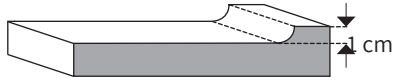

מיוצר בישראל

תקן ישראלי

מקווה

כיור רחצה מעוגל עם ניקוז נסתר

קרחון

כיור רחצה מלבני דפנות מעוגלות עם ניקוז נסתר

השרטוטים להמחשה בלבד, ניתן לקבל את הכיורים במידות שונות ובעיצובים נוספים

הגבהה רדיוס 1 ס"מ
אחורית/ בצד המשטח

משטח בתוספת אף מים
עד אורך 300 ס"מ
קנט חזיתי עד גובה 4 ס"מ
אף מים עילי
עומק: עד 85 ס"מ

ציפוי קיר
עד גובה 65 ס"מ

משטח בתוספת הגבהה
עד אורך 300 ס"מ
כולל הגבהה אחורית
רדיוס בגובה 10 ס"מ
קנט חזיתי עד גובה 4 ס"מ
עומק: עד 85 ס"מ