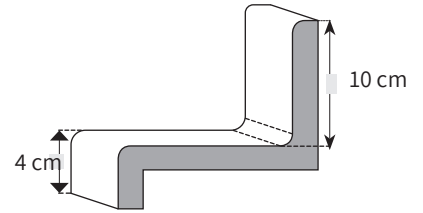

מיוצר בישראל

תקן ישראלי

מקווה

כיור רחצה מעוגל עם ניקוז נסתר

קרחון

כיור רחצה מלבני דפנות מעוגלות עם ניקוז נסתר

השרטוטים להמחשה בלבד, ניתן לקבל את הכיורים במידות שונות ובעיצובים נוספים

הגבהה רדיוס 1 ס"מ
אחורית/ בצד המשטח

משטח בתוספת אף מים
עד אורך 300 ס"מ
קנט חזיתי עד גובה 4 ס"מ
אף מים עילי
עומק: עד 85 ס"מ

ציפוי קיר
עד גובה 65 ס"מ

משטח בתוספת הגבהה
עד אורך 300 ס"מ
כולל הגבהה אחורית
רדיוס בגובה 10 ס"מ
קנט חזיתי עד גובה 4 ס"מ
עומק: עד 85 ס"מ