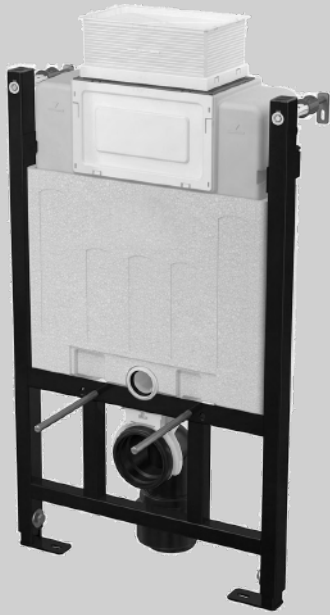

פאנל כרום ניקל

פאנל מבריק

פאנל לבן

*להמחשה בלבד - ניתן לקבל במגוון גימורים נוספים

מיכל הדחה סמוי עם לחצנים לאסלה

מיכל הדחה דו כמותי לאסלה, להתקנה סמויה בקיר גבס

- מיכל הדחה איכותי, תוצרת BENKISER, גרמניה.
- דו כמותי: חצי הדחה - 3 ליטר, הדחה מלאה - 6 ליטר (אפשרות שינוי ל-4.5 ליטר, מעניק ניקוד מרבי בתקני הבניה הירוקה - LEED ות"י 5281).
- התקנה בקיר בלוקים, גבס או בטון.
- מתאים למקומות עם לחץ מים נמוך.

מק"ט: 98900004

מותאם לתקני בניה ירוקה

מעמד מתכוונן

שרטוטים ומידות

מיכל הדחה סמוי נמוך עם לחצנים לאסלה

מיכל הדחה סמוי דו כמותי, להתקנה סמויה בקיר

- מיכל הדחה איכותי, תוצרת BENKISER, גרמניה.
- דו כמותי: חצי הדחה - 3 ליטר, הדחה מלאה - 6 ליטר
- (אפשרות שינוי ל-4.5 ליטר, מעניק ניקוד מרבי בתקני הבניה הירוקה - LEED ות"י 5281).
- התקנה בקיר בלוקים, גבס או בטון.
- מתאים למקומות עם לחץ מים נמוך.

מק"ט: 98900064

מותאם לתקני בניה ירוקה

מעמד מתכונן

שרטוטים ומידות

מיכל הדחה סמוי עם לחצנים לאסלה, להתקנה בקיר בלוקים

מיכל הדחה סמוי דו כמותי, להתקנה סמויה בקיר בלוקים

- מיכל הדחה איכותי, תוצרת BENKISER, גרמניה.
- דו כמותי: חצי הדחה - 3 ליטר, הדחה מלאה - 6 ליטר (אפשרות שינוי ל-4.5 ליטר, מעניק ניקוד מרבי בתקני הבניה הירוקה - LEED ות"י 5281).
- התקנה בקיר בלוקים או בטון.
- מתאים למקומות עם לחץ מים נמוך.