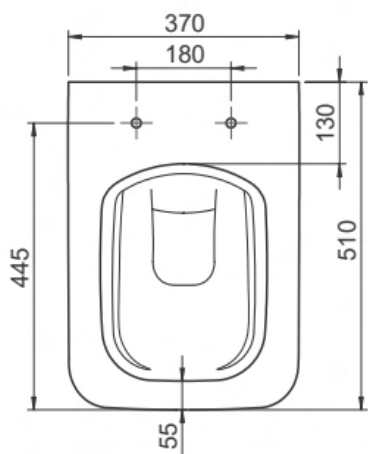

שרטוטים ומידות

אסלה תלויה מעוצבת CUADRADO RIMLESS

אסלה תלויה בעיצוב מודרני

- שיטת שטיפה אפקטיבית במיוחד - RIMLESS.
- ניקוד מרבי בתקני בניה ירוקה (LEED ות"י 5281) - מותאם ל-4.5 ליטר הדחה מלאה.
- נוחות התקנה מרבית על גבי מעמד מתכוונן ייעודי.
- קלה במיוחד לניקוי.
- מתאימה למבני משרדים, מרכזי קניות ובילוי, בתי מלון ועוד.

מק"ט: 97500008

מותאם לתקני בניה ירוקה

מעמד מתכוונן

שרטוטים ומידות

אסלה סטנדרטית דגם COMPACT

אסלה תלויה בעיצוב מודרני

- אסלה קלאסית תלויה.
- נוחות התקנה מרבית על גבי מעמד מתכוונן ייעודי.
- מתאימה במיוחד למרכזי קניות ובילוי.