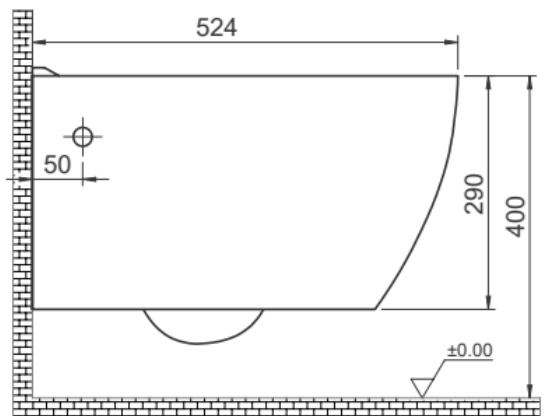

מק"ט אסלה: 99999095

מותאם לתקני בניה ירוקה

מעמד מתכוונן

שיטת שטיפה אפקטיבית במיוחד RIMLESS

ללא תעלת חרירים שבה מצטברים חיידקים ולכלוך

ללא תעלת חרירים

שיטת שטיפה ייחודית
לניקוי עצמי אפקטיבי של האסלה

התקנה נוחה וקלה
על גבי מעמד ייעודי

שרטוטים ומידות

אסלה תלויה מעוצבת CUADRADO RIMLESS

אסלה תלויה בעיצוב מודרני

- שיטת שטיפה אפקטיבית במיוחד - RIMLESS.
- ניקוד מרבי בתקני בניה ירוקה (LEED ות"י 5281) - מותאם ל-4.5 ליטר הדחה מלאה.
- נוחות התקנה מרבית על גבי מעמד מתכוונן ייעודי.
- קלה במיוחד לניקוי.
- מתאימה למבני משרדים, מרכזי קניות ובילוי, בתי מלון ועוד.