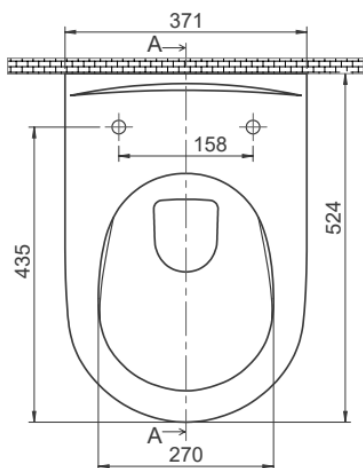

שרטוטים ומידות

אסלה תלויה מעוצבת CUADRADO RIMLESS

אסלה תלויה בעיצוב מודרני

- שיטת שטיפה אפקטיבית במיוחד - RIMLESS.
- ניקוד מרבי בתקני בניה ירוקה (LEED ות"י 5281) - מותאם ל-4.5 ליטר הדחה מלאה.
- נוחות התקנה מרבית על גבי מעמד מתכוונן ייעודי.
- קלה במיוחד לניקוי.
- מתאימה למבני משרדים, מרכזי קניות ובילוי, בתי מלון ועוד.