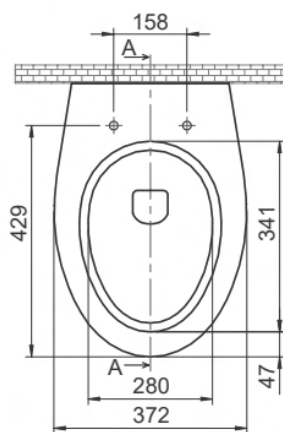

שרטוטים ומידות