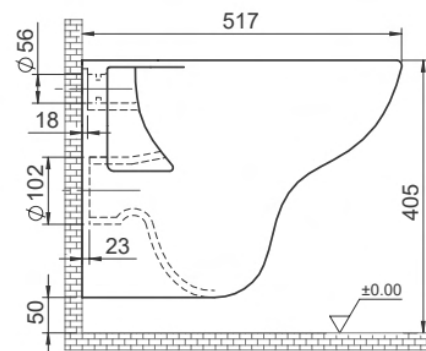

שרטוטים ומידות

אסלה תלויה מעוצבת CUADRADO RIMLESS

אסלה תלויה בעיצוב מודרני

- שיטת שטיפה אפקטיבית במיוחד - RIMLESS.
- ניקוד מרבי בתקני בניה ירוקה (LEED ות"י 5281) - מותאם ל-4.5 ליטר הדחה מלאה.
- נוחות התקנה מרבית על גבי מעמד מתכוונן ייעודי.
- קלה במיוחד לניקוי.
- מתאימה למבני משרדים, מרכזי קניות ובילוי, בתי מלון ועוד.

מק"ט: 97500008

מותאם לתקני בניה ירוקה

מעמד מתכוונן

שרטוטים ומידות

אסלה סטנדרטית דגם COMPACT

אסלה תלויה בעיצוב מודרני

- אסלה קלאסית תלויה.
- נוחות התקנה מרבית על גבי מעמד מתכוונן ייעודי.
- מתאימה במיוחד למרכזי קניות ובילוי.

מק"ט: 97500005

מעמד מתכוונן

שרטוטים ומידות

משתנה תלויה קלאסית

- נוחות התקנה מרבית על גבי מעמד מתכוונן ייעודי.
- מותאם להדחה של 1/2 ליטר, לניקוד מרבי בתקני הבניה הירוקה (LEED ות"י 5281).
- מתאימה למבני משרדים, מרכזי קניות ובילוי, בתי מלון ועוד.