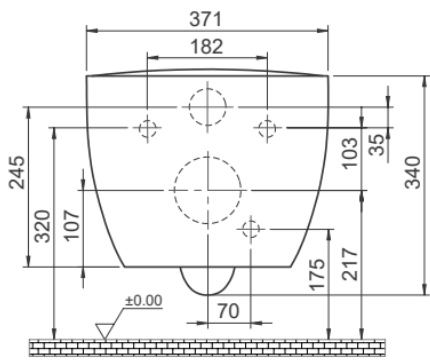

שרטוטים ומידות

אסלה תלויה מעוצבת CUADRADO RIMLESS

אסלה תלויה בעיצוב מודרני

- שיטת שטיפה אפקטיבית במיוחד - RIMLESS.
- ניקוד מרבי בתקני בניה ירוקה (LEED ות"י 5281) - מותאם ל-4.5 ליטר הדחה מלאה.
- נוחות התקנה מרבית על גבי מעמד מתכוונן ייעודי.
- קלה במיוחד לניקוי.
- מתאימה למבני משרדים, מרכזי קניות ובילוי, בתי מלון ועוד.