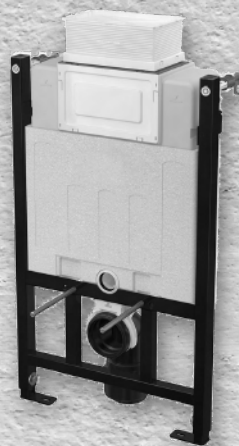

פאנל כרום ניקל

פאנל מבריק

פאנל לבן

*להמחשה בלבד - ניתן לקבל במגוון גימורים נוספים

מיכל הדחה סמוי עם לחצנים לאסלה

מיכל הדחה דו כמותי לאסלה, להתקנה סמויה בקיר גבס

- מיכל הדחה איכותי, תוצרת BENKISER, גרמניה.
- דו כמותי: חצי הדחה - 3 ליטר, הדחה מלאה - 6 ליטר (אפשרות שינוי ל-4.5 ליטר, מעניק ניקוד מרבי בתקני הבניה הירוקה - LEED ות"י 5281).
- התקנה בקיר בלוקים, גבס או בטון.
- מתאים למקומות עם לחץ מים נמוך.

מק"ט: 98900004

מותאם לתקני בניה ירוקה

מעמד מתכוונן

שרטוטים ומידות

מיכל הדחה סמוי נמוך עם לחצנים לאסלה

מיכל הדחה סמוי דו כמותי, להתקנה סמויה בקיר

- מיכל הדחה איכותי, תוצרת BENKISER, גרמניה.
- דו כמותי: חצי הדחה - 3 ליטר, הדחה מלאה - 6 ליטר
- (אפשרות שינוי ל-4.5 ליטר, מעניק ניקוד מרבי בתקני הבניה הירוקה - LEED ות"י 5281).
- התקנה בקיר בלוקים, גבס או בטון.
- מתאים למקומות עם לחץ מים נמוך.