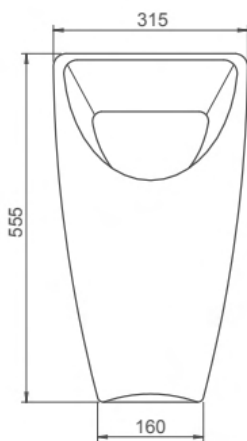

מק"ט: 97500007

מותאם לתקני בניה ירוקה

מעמד מתכוונן

שרטוטים ומידות

חדש

סדרת פתרון מקיף ללא מגע

פתרון מקיף ללא מגע

מכלי הדחה וכלים סניטריים