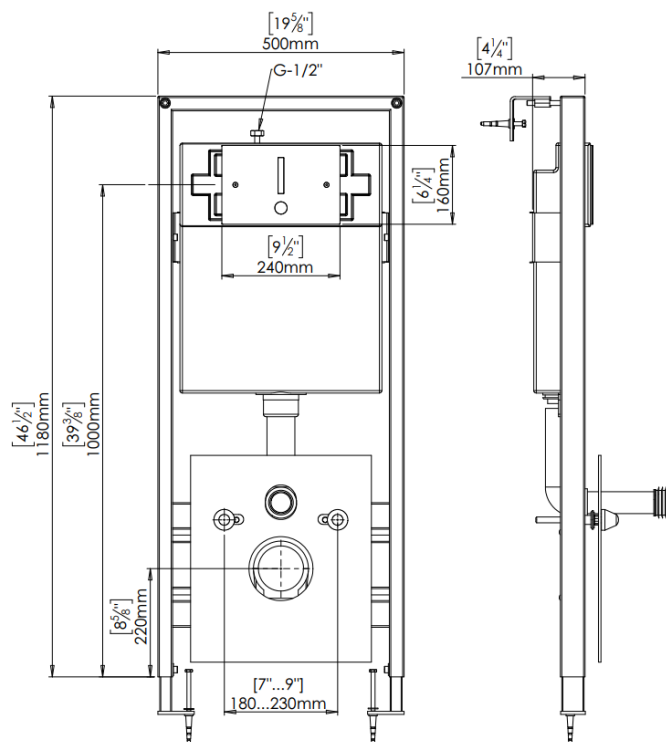

שרטוטים ומידות