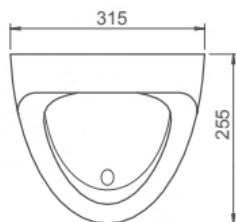

מק"ט: 97500005

מעמד מתכוונן

שרטוטים ומידות

משתנה תלויה קלאסית

- נוחות התקנה מרבית על גבי מעמד מתכוונן ייעודי.
- מותאם להדחה של 1/2 ליטר, לניקוד מרבי בתקני הבניה הירוקה (LEED ות"י 5281).
- מתאימה למבני משרדים, מרכזי קניות ובילוי, בתי מלון ועוד.

מק"ט: 97500007

מותאם לתקני בניה ירוקה

מעמד מתכוונן

שרטוטים ומידות

חדש

סדרת פתרון מקיף ללא מגע

פתרון מקיף ללא מגע

מכלי הדחה וכלים סניטריים