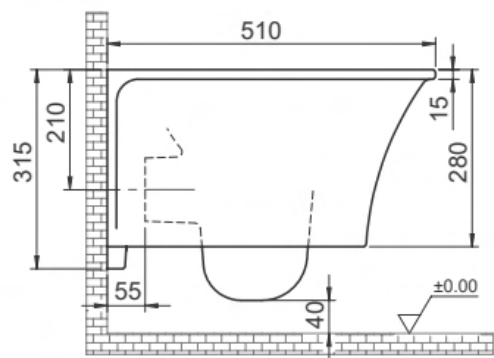

שרטוטים ומידות

אסלה תלויה מעוצבת CUADRADO RIMLESS

אסלה תלויה בעיצוב מודרני

- שיטת שטיפה אפקטיבית במיוחד - RIMLESS.
- ניקוד מרבי בתקני בניה ירוקה (LEED ות"י 5281) - מותאם ל-4.5 ליטר הדחה מלאה.
- נוחות התקנה מרבית על גבי מעמד מתכוונן ייעודי.
- קלה במיוחד לניקוי.
- מתאימה למבני משרדים, מרכזי קניות ובילוי, בתי מלון ועוד.

מק"ט: 97500008

מותאם לתקני בניה ירוקה

מעמד מתכוונן

שרטוטים ומידות

אסלה סטנדרטית דגם COMPACT

אסלה תלויה בעיצוב מודרני

- אסלה קלאסית תלויה.
- נוחות התקנה מרבית על גבי מעמד מתכוונן ייעודי.
- מתאימה במיוחד למרכזי קניות ובילוי.