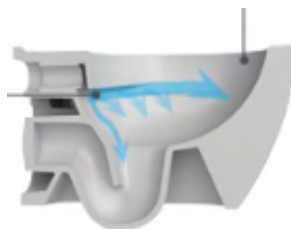

אסלות תלויות

משתנת חרס

סט משולב לאסלה

סט משולב הכולל :

- מיכל הדחה אלקטרוני/ לחצנים סמוי דו-כמותי
- מעמד מתכוונן להתקנה קלה ולתליית האסלה
- אסלה תלויה RIMLESS מעוצבת
- מושב אסלה איכותי עם טריקה שקטה
- אביזרים נלווים להתקנת האסלה

מק"ט: 98900010

מותאם לתקני בניה ירוקה

מעמד מתכונן

שרטוטים ומידות

אסלה תלויה CLASSIC RIMLESS

אסלה תלויה בעיצוב מודרני

- שיטת שטיפה אפקטיבית במיוחד - RIMLESS.
- ניקוד מרבי בתקני בניה ירוקה (LEED ות"י 5281) - מותאם ל-4.5 ליטר הדחה מלאה.
- נוחות התקנה מרבית על גבי מעמד מתכוונן ייעודי.
- קלה במיוחד לניקוי.
- מתאימה למבני משרדים, מרכזי קניות ובילוי, בתי מלון ועוד.

מק"ט אסלה: 99999095

מותאם לתקני בניה ירוקה

מעמד מתכוונן

שיטת שטיפה אפקטיבית במיוחד RIMLESS

ללא תעלת חרירים שבה מצטברים חיידקים ולכלוך

ללא תעלת חרירים

שיטת שטיפה ייחודית
לניקוי עצמי אפקטיבי של האסלה

התקנה נוחה וקלה
על גבי מעמד ייעודי

שרטוטים ומידות

אסלה תלויה מעוצבת CUADRADO RIMLESS

אסלה תלויה בעיצוב מודרני

- שיטת שטיפה אפקטיבית במיוחד - RIMLESS.
- ניקוד מרבי בתקני בניה ירוקה (LEED ות"י 5281) - מותאם ל-4.5 ליטר הדחה מלאה.
- נוחות התקנה מרבית על גבי מעמד מתכוונן ייעודי.
- קלה במיוחד לניקוי.
- מתאימה למבני משרדים, מרכזי קניות ובילוי, בתי מלון ועוד.