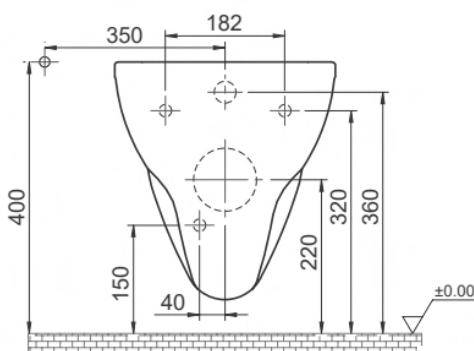

שרטוטים ומידות