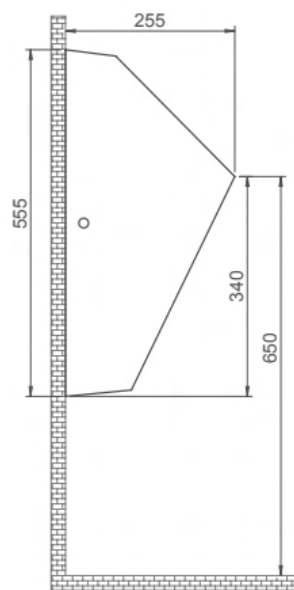

מק"ט: 97500007

מותאם לתקני בניה ירוקה

מעמד מתכוונן

שרטוטים ומידות

חדש

סדרת פתרון מקיף ללא מגע

פתרון מקיף ללא מגע

מכלי הדחה וכלים סניטריים