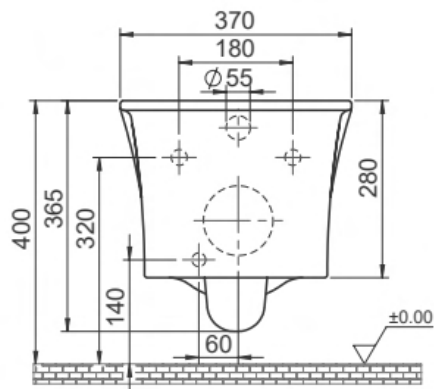

שרטוטים ומידות

אסלה תלויה מעוצבת CUADRADO RIMLESS

אסלה תלויה בעיצוב מודרני

- שיטת שטיפה אפקטיבית במיוחד - RIMLESS.
- ניקוד מרבי בתקני בניה ירוקה (LEED ות"י 5281) - מותאם ל-4.5 ליטר הדחה מלאה.
- נוחות התקנה מרבית על גבי מעמד מתכוונן ייעודי.
- קלה במיוחד לניקוי.
- מתאימה למבני משרדים, מרכזי קניות ובילוי, בתי מלון ועוד.

מק"ט: 97500008

מותאם לתקני בניה ירוקה

מעמד מתכוונן

שרטוטים ומידות

אסלה סטנדרטית דגם COMPACT

אסלה תלויה בעיצוב מודרני

- אסלה קלאסית תלויה.
- נוחות התקנה מרבית על גבי מעמד מתכוונן ייעודי.
- מתאימה במיוחד למרכזי קניות ובילוי.