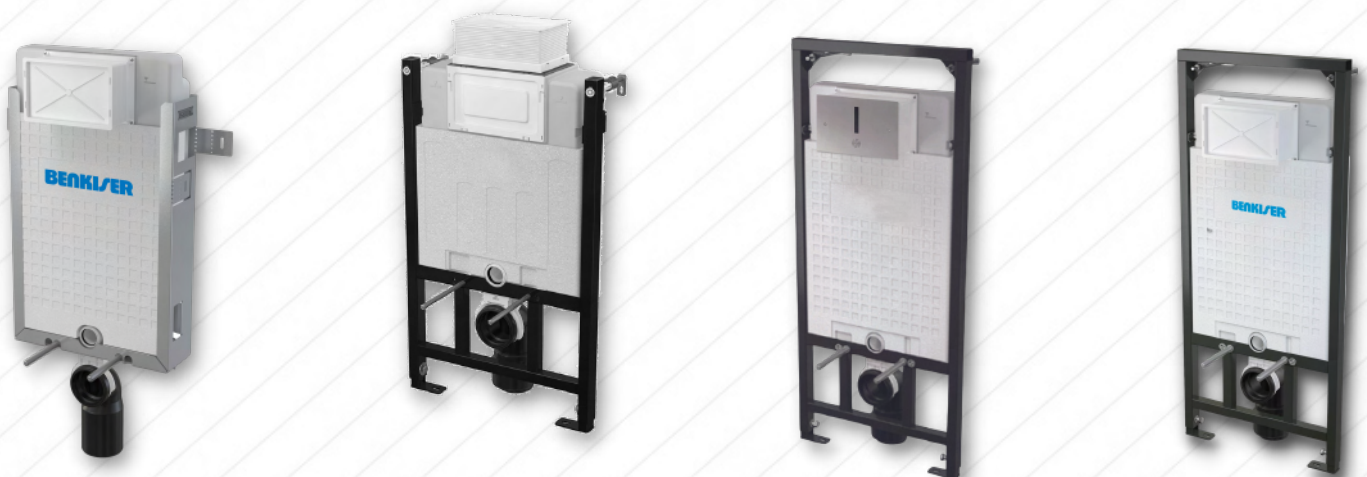

אסלות תלויות

משתנת חרס

סט משולב לאסלה

סט משולב הכולל :

- מיכל הדחה אלקטרוני/ לחצנים סמוי דו-כמותי
- מעמד מתכוונן להתקנה קלה ולתליית האסלה
- אסלה תלויה RIMLESS מעוצבת
- מושב אסלה איכותי עם טריקה שקטה
- אביזרים נלווים להתקנת האסלה

הסט המשולב לאסלה מבטיח סטנדרט איכות גבוה ואחיד, יחד עם נוחות התקנה ותפעול מרבית עבור הקבלן, באמצעות ערכה מלאה בה כלל המוצרים מותאמים האחד לשני ועובדים בסנכרון מלא.

ניתן לקבל את הסט בהתאמה מרבית לניקוד מקסימאלי בתקני הבניה הירוקה, המחויבים כיום בבניה הציבורית, תקן LEED ותקן 5281 הישראלי - הן מיכל ההדחה והן האסלה התלויה RIMLESS ניתנים לכיוון להדחה מלאה של 4.5 ליטר (במקום 6 ליטר, ברירת המחדל).

מק"ט: 98900010

מותאם לתקני בניה ירוקה

מעמד מתכונן

שרטוטים ומידות

אסלה תלויה CLASSIC RIMLESS

אסלה תלויה בעיצוב מודרני

- שיטת שטיפה אפקטיבית במיוחד - RIMLESS.
- ניקוד מרבי בתקני בניה ירוקה (LEED ות"י 5281) - מותאם ל-4.5 ליטר הדחה מלאה.
- נוחות התקנה מרבית על גבי מעמד מתכוונן ייעודי.
- קלה במיוחד לניקוי.
- מתאימה למבני משרדים, מרכזי קניות ובילוי, בתי מלון ועוד.

שרטוטים ומידות

אסלה תלויה מעוצבת CUADRADO RIMLESS

אסלה תלויה בעיצוב מודרני

- שיטת שטיפה אפקטיבית במיוחד - RIMLESS.
- ניקוד מרבי בתקני בניה ירוקה (LEED ות"י 5281) - מותאם ל-4.5 ליטר הדחה מלאה.
- נוחות התקנה מרבית על גבי מעמד מתכוונן ייעודי.
- קלה במיוחד לניקוי.
- מתאימה למבני משרדים, מרכזי קניות ובילוי, בתי מלון ועוד.