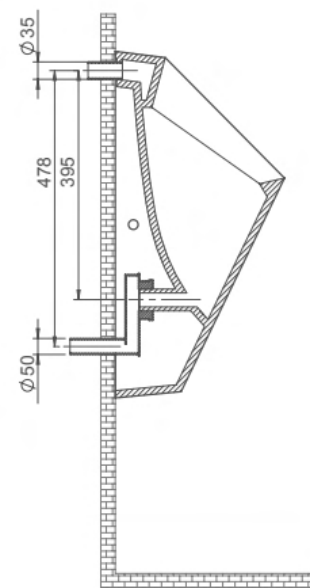

מק"ט: 97500007

מותאם לתקני בניה ירוקה

מעמד מתכוונן

שרטוטים ומידות

חדש

סדרת פתרון מקיף ללא מגע

פתרון מקיף ללא מגע

מכלי הדחה וכלים סניטריים