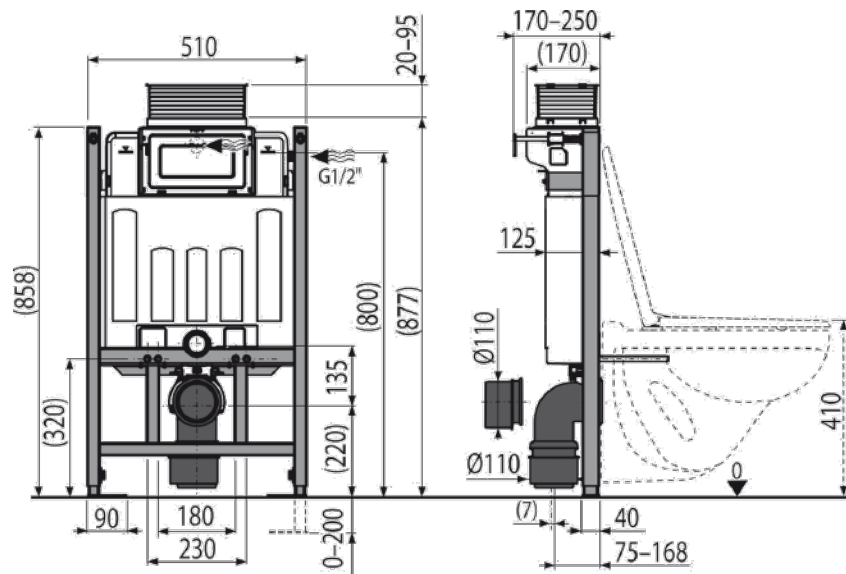

מק"ט: 98900064

מותאם לתקני בניה ירוקה

מעמד מתכונן

שרטוטים ומידות

מיכל הדחה סמוי עם לחצנים לאסלה, להתקנה בקיר בלוקים

מיכל הדחה סמוי דו כמותי, להתקנה סמויה בקיר בלוקים

- מיכל הדחה איכותי, תוצרת BENKISER, גרמניה.
- דו כמותי: חצי הדחה - 3 ליטר, הדחה מלאה - 6 ליטר (אפשרות שינוי ל-4.5 ליטר, מעניק ניקוד מרבי בתקני הבניה הירוקה - LEED ות"י 5281).
- התקנה בקיר בלוקים או בטון.
- מתאים למקומות עם לחץ מים נמוך.