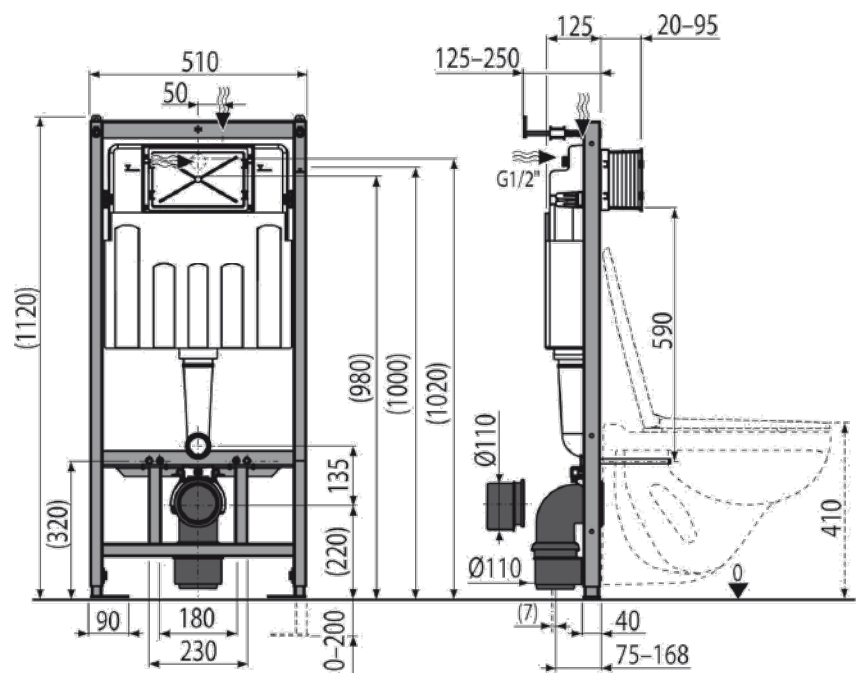

מק"ט: 98900004

מותאם לתקני בניה ירוקה

מעמד מתכוונן

שרטוטים ומידות

מיכל הדחה סמוי נמוך עם לחצנים לאסלה

מיכל הדחה סמוי דו כמותי, להתקנה סמויה בקיר

- מיכל הדחה איכותי, תוצרת BENKISER, גרמניה.
- דו כמותי: חצי הדחה - 3 ליטר, הדחה מלאה - 6 ליטר
- (אפשרות שינוי ל-4.5 ליטר, מעניק ניקוד מרבי בתקני הבניה הירוקה - LEED ות"י 5281).
- התקנה בקיר בלוקים, גבס או בטון.
- מתאים למקומות עם לחץ מים נמוך.