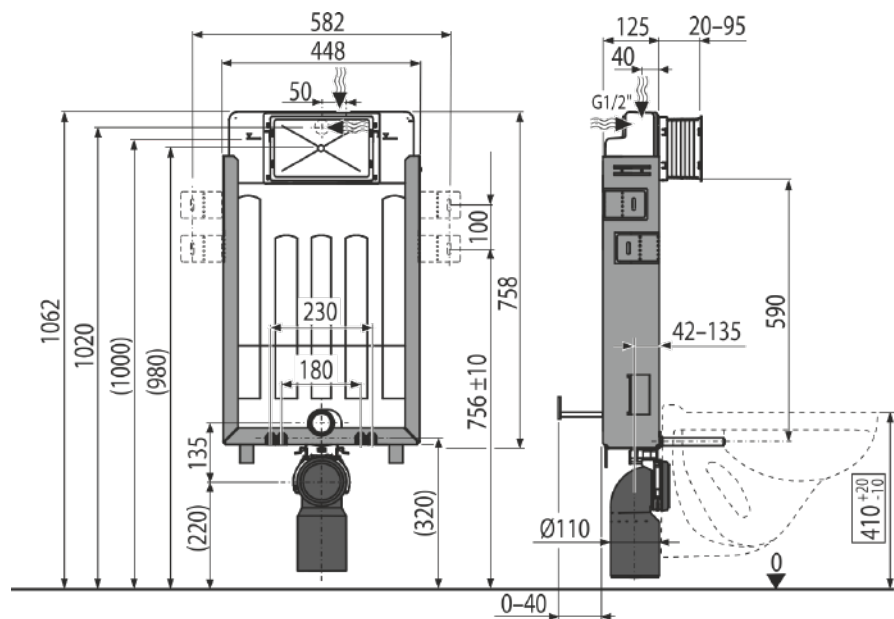

מק"ט: 98900010

מותאם לתקני בניה ירוקה

מעמד מתכונן

שרטוטים ומידות

אסלה תלויה CLASSIC RIMLESS

אסלה תלויה בעיצוב מודרני

- שיטת שטיפה אפקטיבית במיוחד - RIMLESS.
- ניקוד מרבי בתקני בניה ירוקה (LEED ות"י 5281) - מותאם ל-4.5 ליטר הדחה מלאה.
- נוחות התקנה מרבית על גבי מעמד מתכוונן ייעודי.
- קלה במיוחד לניקוי.
- מתאימה למבני משרדים, מרכזי קניות ובילוי, בתי מלון ועוד.