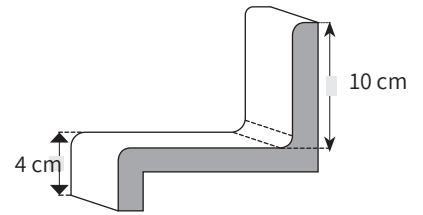

מיוצר בישראל

תקן ישראלי

מקוה

כיור רחצה מעוגל עם ניקוז נסתר

קרחון

כיור רחצה מלבני דפנות מעוגלות עם ניקוז נסתר

השרטוטים להמחשה בלבד, ניתן לקבל את הכיורים במידות שונות ובעיצובים נוספים

הגבהה רדיוס 1 ס"מ
אחורית/ בצד המשטח

משטח בתוספת אף מים
עד אורך 300 ס"מ
קנט חזיתי עד גובה 4 ס"מ
אף מים עילי
עומק: עד 85 ס"מ

ציפוי קיר
עד גובה 65 ס"מ

משטח בתוספת הגבהה
עד אורך 300 ס"מ
כולל הגבהה אחורית
רדיוס בגובה 10 ס"מ
קנט חזיתי עד גובה 4 ס"מ
עומק: עד 85 ס"מ