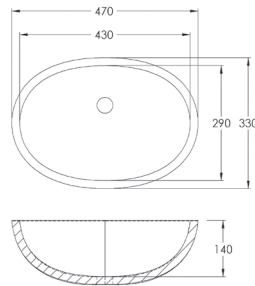

מבחר רחב של כיורים בגדלים שונים עם אפשרות שילוב ברזים וסבונים למראה הרמוני, אחיד ומעוצב.

אקוויפר

כיור רחצה סטנדרטי דפנות מעוגלות