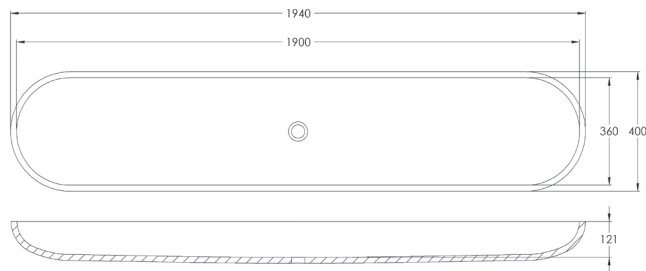

שקתות הינן הבחירה המובילה של מעצבי הפנים למראה מודרני, עכשווי ופונקציונאלי.

- השקתות מיוצרות לפי תכנון
- אפשרות שילוב ברזים וסבונים למראה אחיד ומעוצב
- ניתן להזמין באורכים שונים לפי דרישה, טווח אורכים 80-420 ס"מ

אדווה

שוקת מעוצבת עם דפנות ישרות, ניקוז נסתר עם כיסוי לתעלת הניקוז

אגם

שוקת מעוצבת עם דפנות ישרות, דירוג וניקוז נסתר

מבחר רחב של כיורים בגדלים שונים עם אפשרות שילוב ברזים וסבונים למראה הרמוני, אחיד ומעוצב.