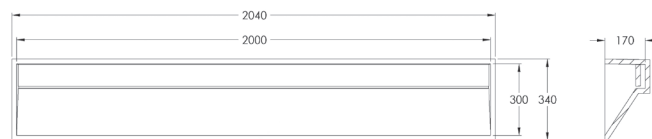

שקתות הינן הבחירה המובילה של מעצבי הפנים למראה מודרני, עכשווי ופונקציונאלי.

- השקתות מיוצרות לפי תכנון
- אפשרות שילוב ברזים וסבונים למראה אחיד ומעוצב
- ניתן להזמין באורכים שונים לפי דרישה, טווח אורכים 80-420 ס"מ

אדווה

שוקת מעוצבת עם דפנות ישרות, ניקוז נסתר עם כיסוי לתעלת הניקוז

אגם

שוקת מעוצבת עם דפנות ישרות, דירוג וניקוז נסתר

מבחר רחב של כיורים בגדלים שונים עם אפשרות שילוב ברזים וסבונים למראה הרמוני, אחיד ומעוצב.