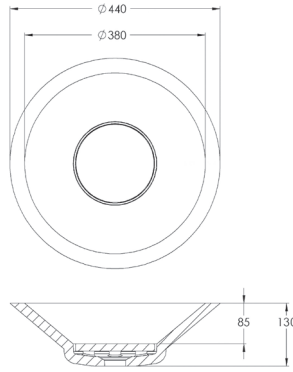

גאות

כיור רחצה מרובע דפנות מעוגלות

השרטוטים להמחשה בלבד, ניתן לקבל את הכיורים במידות שונות ובעיצובים נוספים

משטחי כיור מעוצבים עם ניקוז נסתר למראה נקי ואלגנטי

ללא תפר

קל לניקוי

אינו סופג

אנטי בקטריאלי

מיוצר בישראל

תקן ישראלי

מקוה

כיור רחצה מעוגל עם ניקוז נסתר

קרחון

כיור רחצה מלבני דפנות מעוגלות עם ניקוז נסתר

השרטוטים להמחשה בלבד, ניתן לקבל את הכיורים במידות שונות ובעיצובים נוספים

הגבהה רדיוס 1 ס"מ
אחורית/ בצד המשטח

משטח בתוספת אף מים
עד אורך 300 ס"מ
קנט חזיתי עד גובה 4 ס"מ
אף מים עילי
עומק: עד 85 ס"מ

ציפוי קיר
עד גובה 65 ס"מ

משטח בתוספת הגבהה
עד אורך 300 ס"מ
כולל הגבהה אחורית
רדיוס בגובה 10 ס"מ
קנט חזיתי עד גובה 4 ס"מ
עומק: עד 85 ס"מ