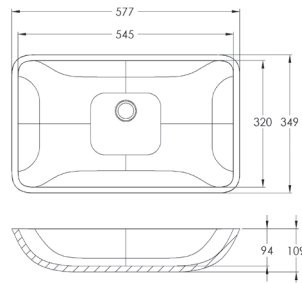

גאות

כיור רחצה מרובע דפנות מעוגלות

השרטוטים להמחשה בלבד, ניתן לקבל את הכיורים במידות שונות ובעיצובים נוספים

משטחי כיור מעוצבים עם ניקוז נסתר למראה נקי ואלגנטי

ללא תפר

קל לניקוי

אינו סופג

אנטי בקטריאלי

משטח בתוספת אף מים
עד אורך 300 ס"מ
קנט חזיתי עד גובה 4 ס"מ
אף מים עילי
עומק: עד 85 ס"מ

ציפוי קיר
עד גובה 65 ס"מ

משטח בתוספת הגבהה
עד אורך 300 ס"מ
כולל הגבהה אחורית
רדיוס בגובה 10 ס"מ
קנט חזיתי עד גובה 4 ס"מ
עומק: עד 85 ס"מ