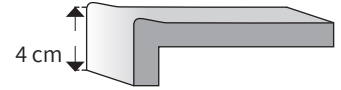

מיוצר בישראל

תקן ישראלי

מקוה

כיור רחצה מעוגל עם ניקוז נסתר

קרחון

כיור רחצה מלבני דפנות מעוגלות עם ניקוז נסתר

השרטוטים להמחשה בלבד, ניתן לקבל את הכיורים במידות שונות ובעיצובים נוספים

הגבהה רדיוס 1 ס"מ
אחורית/ בצד המשטח

משטח בתוספת אף מים
עד אורך 300 ס"מ
קנט חזיתי עד גובה 4 ס"מ
אף מים עילי
עומק: עד 85 ס"מ

ציפוי קיר
עד גובה 65 ס"מ

משטח בתוספת הגבהה
עד אורך 300 ס"מ
כולל הגבהה אחורית
רדיוס בגובה 10 ס"מ
קנט חזיתי עד גובה 4 ס"מ
עומק: עד 85 ס"מ