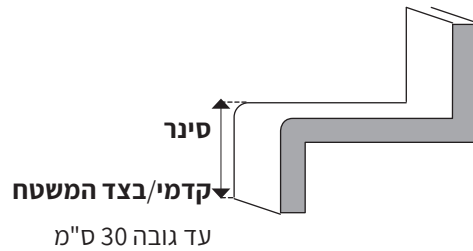

מיוצר בישראל

תקן ישראלי

מקוה

כיור רחצה מעוגל עם ניקוז נסתר

קרחון

כיור רחצה מלבני דפנות מעוגלות עם ניקוז נסתר

השרטוטים להמחשה בלבד, ניתן לקבל את הכיורים במידות שונות ובעיצובים נוספים

הגבהה רדיוס 1 ס"מ
אחורית/ בצד המשטח

משטח בתוספת אף מים
עד אורך 300 ס"מ
קנט חזיתי עד גובה 4 ס"מ
אף מים עילי
עומק: עד 85 ס"מ

ציפוי קיר
עד גובה 65 ס"מ

משטח בתוספת הגבהה
עד אורך 300 ס"מ
כולל הגבהה אחורית
רדיוס בגובה 10 ס"מ
קנט חזיתי עד גובה 4 ס"מ
עומק: עד 85 ס"מ