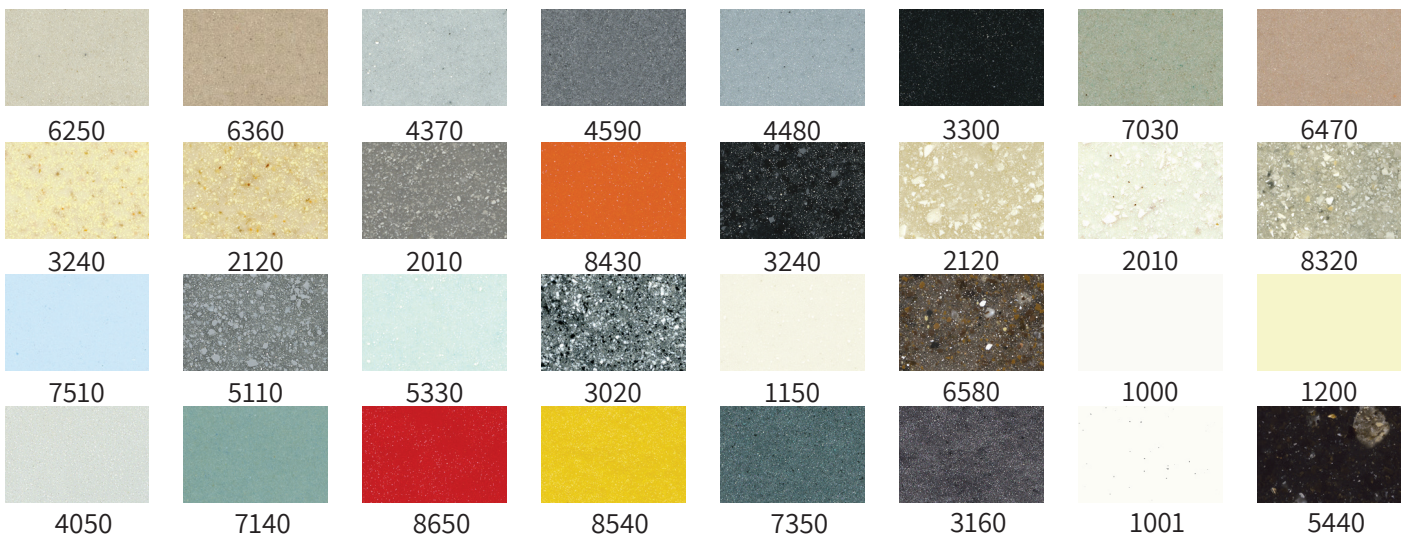

מגוון צבעים. עיצוב חדשני בהתאמה אישית

זמינות מיידית והתאמה לעיצוב האדריכלי ולצרכים הטכניים של כל לקוח.

* בתוספת תשלום