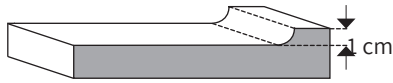

מיוצר בישראל

תקן ישראלי

מקוה

כיור רחצה מעוגל עם ניקוז נסתר

קרחון

כיור רחצה מלבני דפנות מעוגלות עם ניקוז נסתר

השרטוטים להמחשה בלבד, ניתן לקבל את הכיורים במידות שונות ובעיצובים נוספים

הגבהה רדיוס 1 ס"מ
אחורית/ בצד המשטח

משטח בתוספת אף מים
עד אורך 300 ס"מ
קנט חזיתי עד גובה 4 ס"מ
אף מים עילי
עומק: עד 85 ס"מ

ציפוי קיר
עד גובה 65 ס"מ

משטח בתוספת הגבהה
עד אורך 300 ס"מ
כולל הגבהה אחורית
רדיוס בגובה 10 ס"מ
קנט חזיתי עד גובה 4 ס"מ
עומק: עד 85 ס"מ