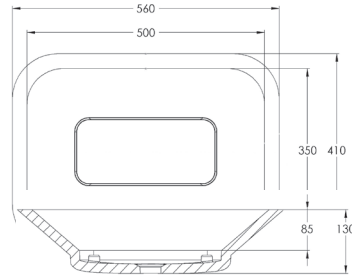

מיוצר בישראל

תקן ישראלי

מקוה

כיור רחצה מעוגל עם ניקוז נסתר

קרחון

כיור רחצה מלבני דפנות מעוגלות עם ניקוז נסתר

השרטוטים להמחשה בלבד, ניתן לקבל את הכיורים במידות שונות ובעיצובים נוספים

הגבהה רדיוס 1 ס"מ
אחורית/ בצד המשטח

משטח בתוספת אף מים
עד אורך 300 ס"מ
קנט חזיתי עד גובה 4 ס"מ
אף מים עילי
עומק: עד 85 ס"מ

ציפוי קיר
עד גובה 65 ס"מ

משטח בתוספת הגבהה
עד אורך 300 ס"מ
כולל הגבהה אחורית
רדיוס בגובה 10 ס"מ
קנט חזיתי עד גובה 4 ס"מ
עומק: עד 85 ס"מ