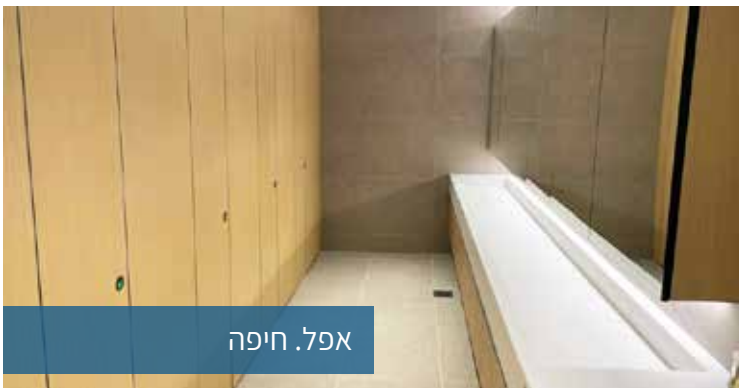

אפל. חיפה

המוצרים שלנו נבדקו, נוסו וזכו לאמון חברות גלובליות מובילות: