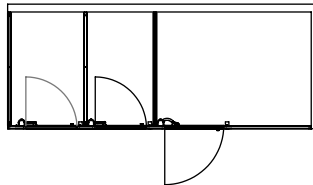

כולל:

1. התקנת דלת שמתאימה לתקנים רלוונטיים
2. עמוד עם מנגנון נעילה
3. עמוד עם סוגר דלת אוטומטי/ידני חיצוני
4. מחיצת עומק